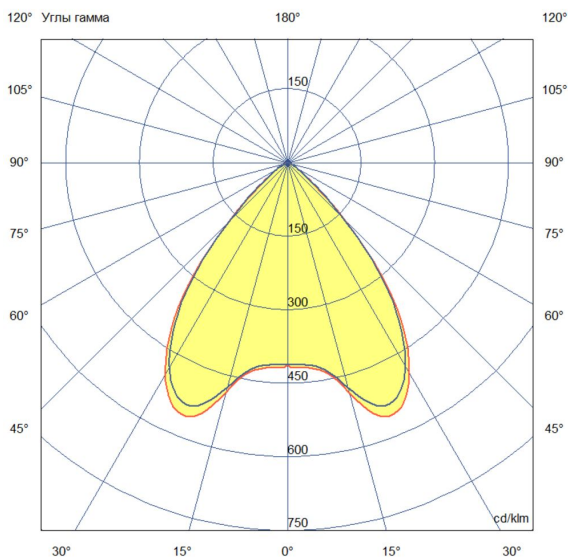

### Технические данные

Светодиодный светильник ПромЛед Барокко 10 S  
1000мм CRI80 3000K 90°

### 2. КСС и Габаритный чертеж

Кривая силы света

Габаритный чертеж

### 3. Основные технические данные и характеристики

Характеристики	Значение
Мощность, [Вт ±10%]:	10
Световой поток светильника, [лм ±5%]:	880
Номинальная коррелированная цветовая температура по ГОСТ 34819-2021, [К]:	3 000
Тип кривой силы света:	косинусная
Тип рассеивателя:	прозрачный
Угол излучения, [°]:	90
Индекс цветопередачи (CRI), не менее:	80
Род тока:	АС
Коэффициент пульсации (Кп), не более, [%]:	1
Напряжение питания, [В]:	~176-264
Частота напряжения электропитания, [Гц ±10%]:	50
Коэффициент мощности (P <sub>f</sub> ), не менее:	0,98
Класс защиты от поражения электрическим током (по ГОСТ IEC 60598-1-2017):	I
Степень защиты от пыли и влаги (по ГОСТ IEC 60598-1-2017):	IP67
Климатическое исполнение (по ГОСТ 15150-69):	УХЛ1
Температура эксплуатации, [°С]:	от -50 до +50
Срок службы светильника, не менее, [лет]:	12
Срок службы светодиодов, не менее, [ч]:	100 000
Гарантийный срок на светильник, [мес.]:	60
Материал оптического элемента:	-
Материал корпуса:	сплав алюминия, экструдированный
Материал рассеивателя:	закаленное стекло
Габаритные размеры, не более, [мм]:	1000×93×72
Тип крепления:	поворотный кронштейн
Масса, [кг]:	1,7