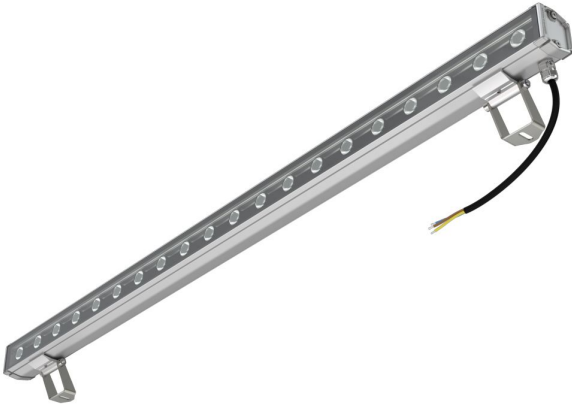

### Технические данные

Светодиодный светильник ПромЛед Барокко 10 S  
1000мм CRI80 3000K 90°

### 1. Описание серии

Серия линейных светодиодных светильников для заливающего освещения фасадов и акцентной подсветки отдельных архитектурных элементов зданий.

Особенности серии:

- компактный и лаконичный корпус светильника;
- элегантная и эстетичная форма корпуса;
- уникальная конструкция торцевых крышек позволяет установить антибликовые козырьки во всю длину светильника, что исключает видимые стыки и зазоры между светильниками при монтаже на фасад в единую линию;
- благодаря специально разработанному под данную серию компактному источнику питания удалось реализовать исполнение с напряжением питания 220 вольт;
- рассеиватель из закаленного стекла расположен на одном уровне с корпусом светильника, что исключает скопление воды на его поверхности.