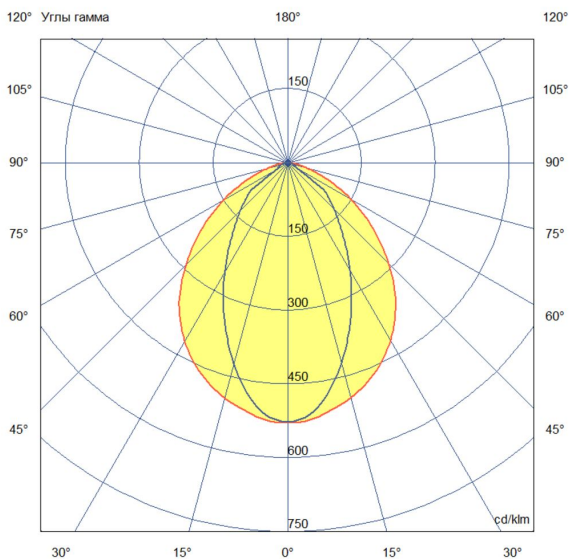

### Технические данные

Светодиодный светильник ПромЛед Барокко 10 S  
1000мм CRI80 3000K 60x100°

### 2. КСС и Габаритный чертеж

Кривая силы света

Габаритный чертеж

### 3. Основные технические данные и характеристики

Характеристики	Значение
Мощность, [Вт ±10%]:	10
Световой поток светильника, [лм ±5%]:	1 370
Номинальная коррелированная цветовая температура по ГОСТ 34819-2021, [К]:	3 000
Тип кривой силы света:	осевая
Тип рассеивателя:	прозрачный
Угол излучения, [°]:	60x100
Индекс цветопередачи (CRI), не менее:	80
Род тока:	АС
Коэффициент пульсации (Кп), не более, [%]:	1
Напряжение питания, [В]:	~176-264
Частота напряжения электропитания, [Гц ±10%]:	50
Коэффициент мощности (P <sub>f</sub> ), не менее:	0,98
Класс защиты от поражения электрическим током (по ГОСТ IEC 60598-1-2017):	I
Степень защиты от пыли и влаги (по ГОСТ IEC 60598-1-2017):	IP67
Климатическое исполнение (по ГОСТ 15150-69):	УХЛ1
Температура эксплуатации, [°С]:	от -50 до +50
Срок службы светильника, не менее, [лет]:	12
Срок службы светодиодов, не менее, [ч]:	100 000
Гарантийный срок на светильник, [мес.]:	60
Материал оптического элемента:	-
Материал корпуса:	сплав алюминия, экструдированный
Материал рассеивателя:	закаленное стекло
Габаритные размеры, не более, [мм]:	1000×93×72
Тип крепления:	поворотный кронштейн
Масса, [кг]:	1,7