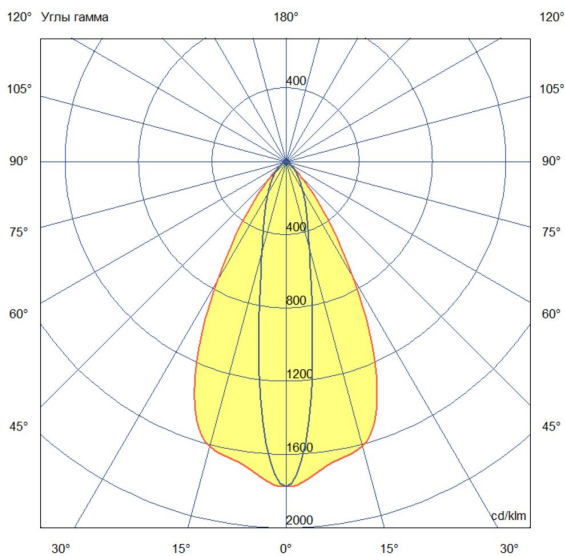

### Технические данные

Светодиодный светильник ПромЛед Барокко 10 S  
1000мм CRI80 3000K 10x65°

## 2. КСС и Габаритный чертеж

Кривая силы света

Габаритный чертеж

### 3. Основные технические данные и характеристики

Характеристики	Значение
Мощность, [Вт ±10%]:	10
Световой поток светильника, [лм ±5%]:	800
Номинальная коррелированная цветовая температура по ГОСТ 34819-2021, [К]:	3 000
Тип кривой силы света:	осевая
Тип рассеивателя:	прозрачный
Угол излучения, [°]:	10x65
Индекс цветопередачи (CRI), не менее:	80
Род тока:	АС
Коэффициент пульсации (Кп), не более, [%]:	1
Напряжение питания, [В]:	~176-264
Частота напряжения электропитания, [Гц ±10%]:	50
Коэффициент мощности (P <sub>f</sub> ), не менее:	0,98
Класс защиты от поражения электрическим током (по ГОСТ IEC 60598-1-2017):	I
Степень защиты от пыли и влаги (по ГОСТ IEC 60598-1-2017):	IP67
Климатическое исполнение (по ГОСТ 15150-69):	УХЛ1
Температура эксплуатации, [°С]:	от -50 до +50
Срок службы светильника, не менее, [лет]:	12
Срок службы светодиодов, не менее, [ч]:	100 000
Гарантийный срок на светильник, [мес.]:	60
Материал оптического элемента:	-
Материал корпуса:	сплав алюминия, экструдированный
Материал рассеивателя:	закаленное стекло
Габаритные размеры, не более, [мм]:	1000×93×72
Тип крепления:	поворотный кронштейн
Масса, [кг]:	1,7