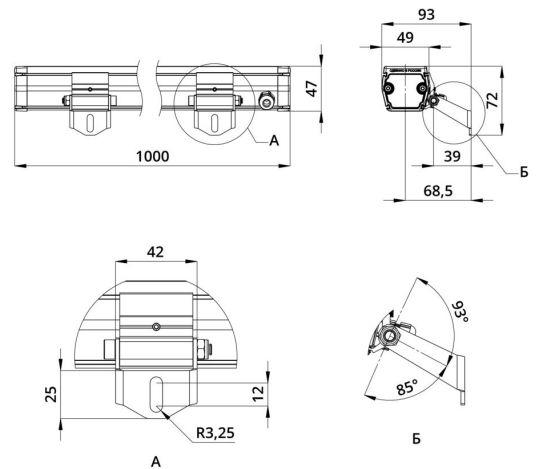

### Технические данные

Светодиодный светильник ПромЛед Барокко 10 S  
1000мм CRI80 3000K 10x65°

## 2. КСС и Габаритный чертеж

Кривая силы света

Габаритный чертеж