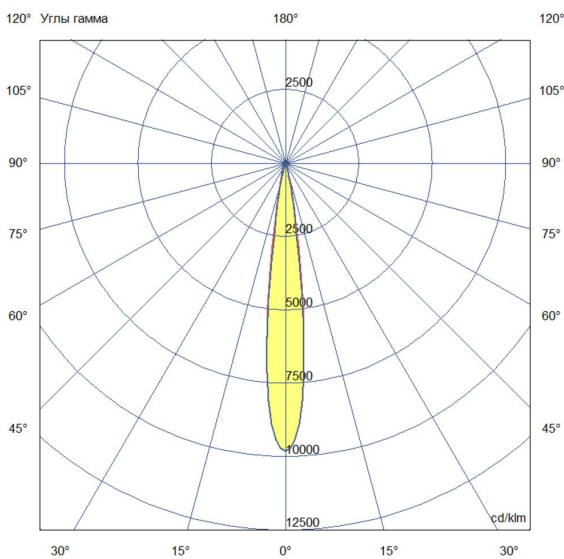

### Технические данные

Светодиодный светильник ПромЛед Барокко 10 S  
1000мм CRI80 3000K 10°

### 2. КСС и Габаритный чертеж

Кривая силы света

Габаритный чертеж

### 3. Основные технические данные и характеристики

Характеристики	Значение
Мощность, [Вт ±10%]:	10
Световой поток светильника, [лм ±5%]:	925
Номинальная коррелированная цветовая температура по ГОСТ 34819-2021, [К]:	3 000
Тип кривой силы света:	концентрированная
Тип рассеивателя:	прозрачный
Угол излучения, [°]:	10
Индекс цветопередачи (CRI), не менее:	80
Род тока:	АС
Коэффициент пульсации (Кп), не более, [%]:	1
Напряжение питания, [В]:	~176-264
Частота напряжения электропитания, [Гц ±10%]:	50
Коэффициент мощности (P <sub>f</sub> ), не менее:	0,98
Класс защиты от поражения электрическим током (по ГОСТ IEC 60598-1-2017):	I
Степень защиты от пыли и влаги (по ГОСТ IEC 60598-1-2017):	IP67
Климатическое исполнение (по ГОСТ 15150-69):	УХЛ1
Температура эксплуатации, [°С]:	от -50 до +50
Срок службы светильника, не менее, [лет]:	12
Срок службы светодиодов, не менее, [ч]:	100 000
Гарантийный срок на светильник, [мес.]:	60
Материал оптического элемента:	-
Материал корпуса:	сплав алюминия, экструдированный
Материал рассеивателя:	закаленное стекло
Габаритные размеры, не более, [мм]:	1000×93×72
Тип крепления:	поворотный кронштейн
Масса, [кг]:	1,7