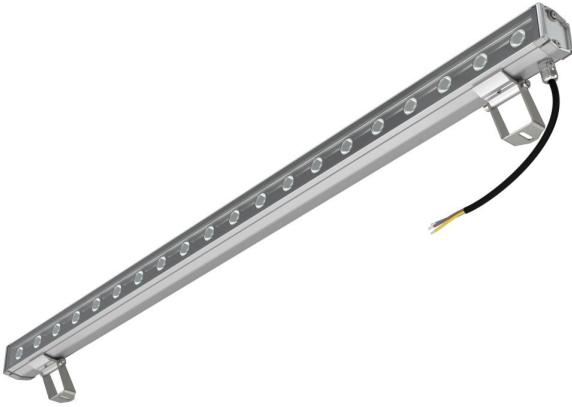

### Технические данные

Светодиодный светильник ПромЛед Барокко 10 S  
1000мм CRI80 3000K 10°

### 1. Описание серии

Серия линейных светодиодных светильников для заливающего освещения фасадов и акцентной подсветки отдельных архитектурных элементов зданий.

Особенности серии:

- компактный и лаконичный корпус светильника;
- элегантная и эстетичная форма корпуса;
- уникальная конструкция торцевых крышек позволяет установить антибликовые козырьки во всю длину светильника, что исключает видимые стыки и зазоры между светильниками при монтаже на фасад в единую линию;
- благодаря специально разработанному под данную серию компактному источнику питания удалось реализовать исполнение с напряжением питания 220 вольт;
- рассеиватель из закаленного стекла расположен на одном уровне с корпусом светильника, что исключает скопление воды на его поверхности.