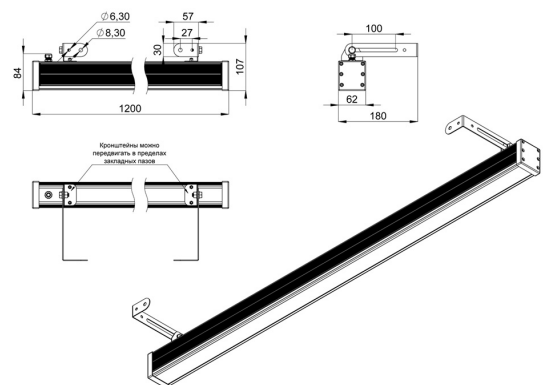

Экструдированный корпус выполнен из анодированного алюминия. Рассеиватель изготовлен из ударопрочного закалённого стекла (матированного или прозрачного). Источник питания внешнего исполнения (IP67) защищен от микросекундных импульсов высокой энергии до 6 кВ. В серии «Барокко Оптик Низковольтный» источник питания может подключаться как к единичному светильнику, так и к группе светильников.

Светильники устанавливаются на кронштейн с возможностью регулировки угла наклона и удобной системой фиксации угла поворота светильника.

2. КСС и Габаритный чертеж

Кривая силы света

Габаритный чертеж

3. Основные технические данные и характеристики

Характеристики	Значение
Мощность, [Вт ±10%]:	48
Световой поток светильника, [лм ±5%]:	5 860
Световая отдача, [лм/Вт]:	122
Номинальная коррелированная цветовая температура по ГОСТ 34819-2021, [К]:	4 000
Тип кривой силы света:	осевая
Тип рассеивателя:	прозрачный
Угол излучения, [°]:	10x65
Производитель светодиодов:	Samsung
Индекс цветопередачи (CRI), не менее:	80
Род тока:	DC
Напряжение питания, [В]:	48
Класс защиты от поражения электрическим током (по ГОСТ IEC 60598-1-2017):	III
Степень защиты от пыли и влаги (по ГОСТ IEC 60598-1-2017):	IP67
Климатическое исполнение (по ГОСТ 15150-69):	УХЛ1
Температура эксплуатации, [°С]:	от -50 до +50
Срок службы светильника, не менее, [лет]:	12
Срок службы светодиодов, не менее, [ч]:	100 000
Гарантийный срок на светильник, [мес.]:	60
Материал корпуса:	экструдированный сплав алюминия
Материал рассеивателя:	закаленное стекло
Габаритные размеры, не более, [мм]:	1200×180×107
Тип крепления:	поворотный кронштейн
Масса, [кг]:	3,2