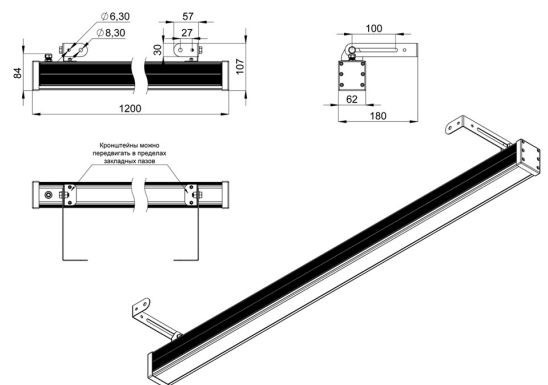

Экструдированный корпус выполнен из анодированного алюминия. Рассеиватель изготовлен из ударопрочного закалённого стекла (матированного или прозрачного). Источник питания внешнего исполнения (IP67) защищен от микросекундных импульсов высокой энергии до 6 кВ. В серии «Барокко Оптик Низковольтный» источник питания может подключаться как к единичному светильнику, так и к группе светильников.

Светильники устанавливаются на кронштейн с возможностью регулировки угла наклона и удобной системой фиксации угла поворота светильника.

2. КСС и Габаритный чертеж

Кривая силы света

Габаритный чертеж

3. Основные технические данные и характеристики