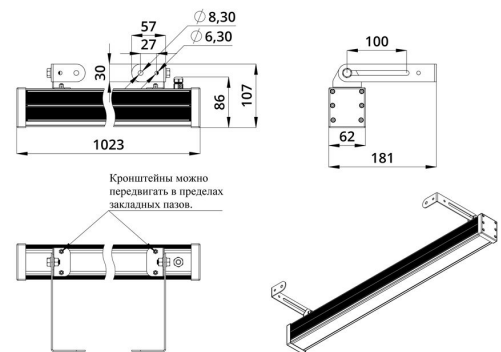

Экструдированный корпус выполнен из анодированного алюминия. Рассеиватель изготовлен из ударопрочного закалённого стекла (матированного или прозрачного). Источник питания внешнего исполнения (IP67) защищен от микросекундных импульсов высокой энергии до 6 кВ. В серии «Барокко Оптик Низковольтный» источник питания может подключаться как к единичному светильнику, так и к группе светильников.

Светильники устанавливаются на кронштейн с возможностью регулировки угла наклона и удобной системой фиксации угла поворота светильника.

2. КСС и Габаритный чертеж

Кривая силы света

Габаритный чертеж

3. Основные технические данные и характеристики

Характеристики	Значение
Мощность, [Вт ±10%]:	40
Световой поток светильника, [лм ±5%]:	5 080
Световая отдача, [лм/Вт]:	127
Номинальная коррелированная цветовая температура по ГОСТ 34819-2021, [К]:	5 000
Тип кривой силы света:	концентрированная
Тип рассеивателя:	прозрачный
Угол излучения, [°]:	25
Производитель светодиодов:	Samsung
Индекс цветопередачи (CRI), не менее:	80
Род тока:	DC
Напряжение питания, [В]:	48
Класс защиты от поражения электрическим током (по ГОСТ IEC 60598-1-2017):	III
Степень защиты от пыли и влаги (по ГОСТ IEC 60598-1-2017):	IP67
Климатическое исполнение (по ГОСТ 15150-69):	УХЛ1
Температура эксплуатации, [°С]:	от -50 до +50
Срок службы светильника, не менее, [лет]:	12
Срок службы светодиодов, не менее, [ч]:	100 000
Гарантийный срок на светильник, [мес.]:	60
Материал корпуса:	Экструдированный сплав алюминия
Материал рассеивателя:	закаленное стекло
Габаритные размеры, не более, [мм]:	1023×181×107
Тип крепления:	поворотный кронштейн
Масса, [кг]:	2,7