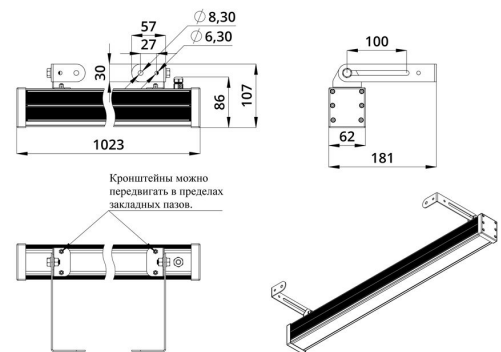

Экструдированный корпус выполнен из анодированного алюминия. Рассеиватель изготовлен из ударопрочного закалённого стекла (матированного или прозрачного). Источник питания внешнего исполнения (IP67) защищен от микросекундных импульсов высокой энергии до 6 кВ. В серии «Барокко Оптик Низковольтный» источник питания может подключаться как к единичному светильнику, так и к группе светильников.

Светильники устанавливаются на кронштейн с возможностью регулировки угла наклона и удобной системой фиксации угла поворота светильника.

2. КСС и Габаритный чертеж

Кривая силы света

Габаритный чертеж

3. Основные технические данные и характеристики

Характеристики	Значение
Мощность, [Вт ±10%]:	40
Световой поток светильника, [лм ±5%]:	5 080
Световая отдача, [лм/Вт]:	127
Номинальная коррелированная цветовая температура по ГОСТ 34819-2021, [К]:	4 000
Тип кривой силы света:	концентрированная
Тип рассеивателя:	прозрачный
Угол излучения, [°]:	10
Производитель светодиодов:	Samsung
Индекс цветопередачи (CRI), не менее:	80
Род тока:	DC
Напряжение питания, [В]:	48
Класс защиты от поражения электрическим током (по ГОСТ IEC 60598-1-2017):	III
Степень защиты от пыли и влаги (по ГОСТ IEC 60598-1-2017):	IP67
Климатическое исполнение (по ГОСТ 15150-69):	УХЛ1
Температура эксплуатации, [°С]:	от -50 до +50
Срок службы светильника, не менее, [лет]:	12
Срок службы светодиодов, не менее, [ч]:	100 000
Гарантийный срок на светильник, [мес.]:	60
Материал корпуса:	экструдированный сплав алюминия
Материал рассеивателя:	закаленное стекло
Габаритные размеры, не более, [мм]:	1023×181×107
Тип крепления:	поворотный кронштейн
Масса, [кг]:	2,7