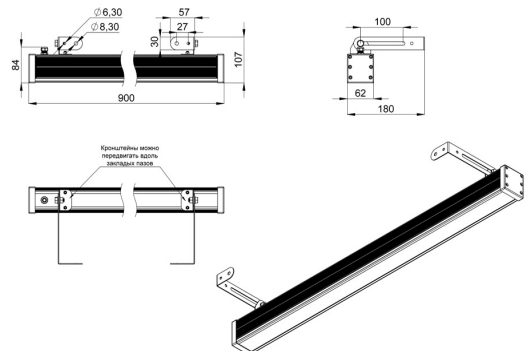

Экструдированный корпус выполнен из анодированного алюминия. Рассеиватель изготовлен из ударопрочного закалённого стекла (матированного или прозрачного). Источник питания внешнего исполнения (IP67) защищен от микросекундных импульсов высокой энергии до 6 кВ. В серии «Барокко Оптик Низковольтный» источник питания может подключаться как к единичному светильнику, так и к группе светильников.

Светильники устанавливаются на кронштейн с возможностью регулировки угла наклона и удобной системой фиксации угла поворота светильника.

2. КСС и Габаритный чертеж

Кривая силы света

Габаритный чертеж

3. Основные технические данные и характеристики