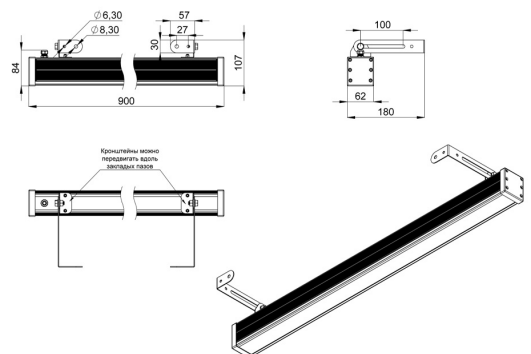

Экструдированный корпус выполнен из анодированного алюминия. Рассеиватель изготовлен из ударопрочного закалённого стекла (матированного или прозрачного). Источник питания внешнего исполнения (IP67) защищен от микросекундных импульсов высокой энергии до 6 кВ. В серии «Барокко Оптик Низковольтный» источник питания может подключаться как к единичному светильнику, так и к группе светильников.

Светильники устанавливаются на кронштейн с возможностью регулировки угла наклона и удобной системой фиксации угла поворота светильника.

2. КСС и Габаритный чертеж

Кривая силы света

Габаритный чертеж

3. Основные технические данные и характеристики