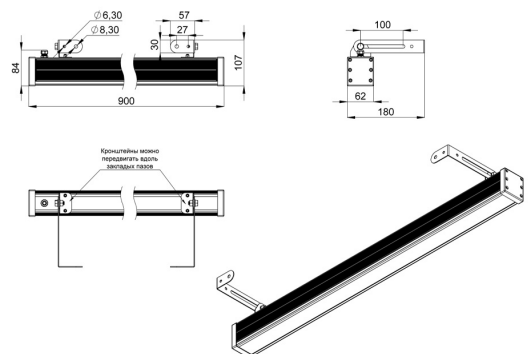

Экструдированный корпус выполнен из анодированного алюминия. Рассеиватель изготовлен из ударопрочного закалённого стекла (матированного или прозрачного). Источник питания внешнего исполнения (IP67) защищен от микросекундных импульсов высокой энергии до 6 кВ. В серии «Барокко Оптик Низковольтный» источник питания может подключаться как к единичному светильнику, так и к группе светильников.

Светильники устанавливаются на кронштейн с возможностью регулировки угла наклона и удобной системой фиксации угла поворота светильника.

2. КСС и Габаритный чертеж

Кривая силы света

Габаритный чертеж

3. Основные технические данные и характеристики