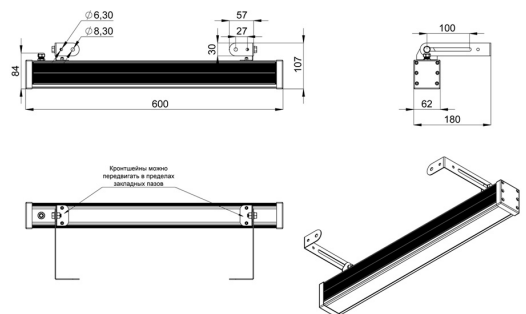

Экструдированный корпус выполнен из анодированного алюминия. Рассеиватель изготовлен из ударопрочного закалённого стекла (матированного или прозрачного). Источник питания внешнего исполнения (IP67) защищен от микросекундных импульсов высокой энергии до 6 кВ. В серии «Барокко Оптик Низковольтный» источник питания может подключаться как к единичному светильнику, так и к группе светильников.

Светильники устанавливаются на кронштейн с возможностью регулировки угла наклона и удобной системой фиксации угла поворота светильника.

2. КСС и Габаритный чертеж

Кривая силы света

Габаритный чертеж

3. Основные технические данные и характеристики

Характеристики	Значение
Мощность, [Вт ±10%]:	24
Световой поток светильника, [лм ±5%]:	2 930
Световая отдача, [лм/Вт]:	122
Номинальная коррелированная цветовая температура по ГОСТ 34819-2021, [К]:	5 000
Тип кривой силы света:	осевая
Тип рассеивателя:	прозрачный
Угол излучения, [°]:	10x65
Производитель светодиодов:	Samsung
Индекс цветопередачи (CRI), не менее:	80
Род тока:	DC
Напряжение питания, [В]:	48
Класс защиты от поражения электрическим током (по ГОСТ IEC 60598-1-2017):	III
Степень защиты от пыли и влаги (по ГОСТ IEC 60598-1-2017):	IP67
Климатическое исполнение (по ГОСТ 15150-69):	УХЛ1
Температура эксплуатации, [°С]:	от -50 до +50
Срок службы светильника, не менее, [лет]:	12
Срок службы светодиодов, не менее, [ч]:	100 000
Гарантийный срок на светильник, [мес.]:	60
Материал корпуса:	экструдированный сплав алюминия
Материал рассеивателя:	закаленное стекло
Габаритные размеры, не более, [мм]:	600×180×107
Тип крепления:	поворотный кронштейн
Масса, [кг]:	1,7