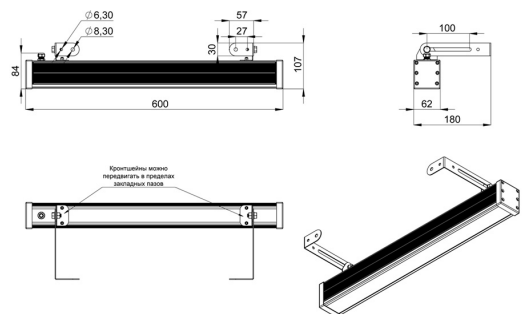

Экструдированный корпус выполнен из анодированного алюминия. Рассеиватель изготовлен из ударопрочного закалённого стекла (матированного или прозрачного). Источник питания внешнего исполнения (IP67) защищен от микросекундных импульсов высокой энергии до 6 кВ. В серии «Барокко Оптик Низковольтный» источник питания может подключаться как к единичному светильнику, так и к группе светильников.

Светильники устанавливаются на кронштейн с возможностью регулировки угла наклона и удобной системой фиксации угла поворота светильника.

2. КСС и Габаритный чертеж

Кривая силы света

Габаритный чертеж

3. Основные технические данные и характеристики

Характеристики	Значение
Мощность, [Вт ±10%]:	24
Световой поток светильника, [лм ±5%]:	2 930
Световая отдача, [лм/Вт]:	122
Номинальная коррелированная цветовая температура по ГОСТ 34819-2021, [К]:	4 000
Тип кривой силы света:	осевая
Тип рассеивателя:	прозрачный
Угол излучения, [°]:	10x65
Производитель светодиодов:	Samsung
Индекс цветопередачи (CRI), не менее:	80
Род тока:	DC
Напряжение питания, [В]:	48
Класс защиты от поражения электрическим током (по ГОСТ IEC 60598-1-2017):	III
Степень защиты от пыли и влаги (по ГОСТ IEC 60598-1-2017):	IP67
Климатическое исполнение (по ГОСТ 15150-69):	УХЛ1
Температура эксплуатации, [°С]:	от -50 до +50
Срок службы светильника, не менее, [лет]:	12
Срок службы светодиодов, не менее, [ч]:	100 000
Гарантийный срок на светильник, [мес.]:	60
Материал корпуса:	экструдированный сплав алюминия
Материал рассеивателя:	закаленное стекло
Габаритные размеры, не более, [мм]:	600×180×107
Тип крепления:	поворотный кронштейн
Масса, [кг]:	1,7