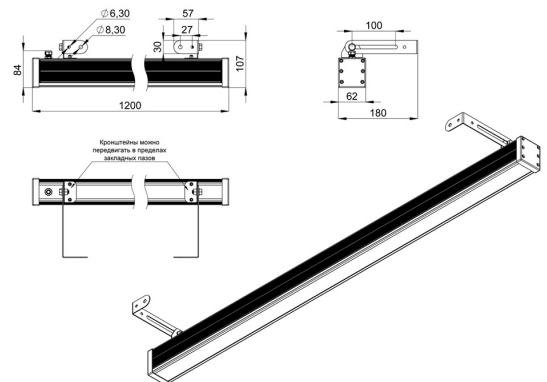

Экструдированный корпус выполнен из анодированного алюминия. Рассеиватель изготовлен из ударопрочного закалённого стекла (матированного или прозрачного). Источник питания внешнего исполнения (IP67) защищен от микросекундных импульсов высокой энергии до 6 кВ. В серии «Барокко Оптик Низковольтный» источник питания может подключаться как к единичному светильнику, так и к группе светильников.

Светильники устанавливаются на кронштейн с возможностью регулировки угла наклона и удобной системой фиксации угла поворота светильника.

2. КСС и Габаритный чертеж

Кривая силы света

Габаритный чертеж

3. Основные технические данные и характеристики

Характеристики	Значение
Мощность, [Вт ±10%]:	24
Световой поток светильника, [лм ±5%]:	3 050
Световая отдача, [лм/Вт]:	127
Номинальная коррелированная цветовая температура по ГОСТ 34819-2021, [К]:	5 000
Тип кривой силы света:	осевая
Тип рассеивателя:	прозрачный
Угол излучения, [°]:	10x65
Производитель светодиодов:	Samsung
Индекс цветопередачи (CRI), не менее:	80
Род тока:	DC
Напряжение питания, [В]:	48
Класс защиты от поражения электрическим током (по ГОСТ IEC 60598-1-2017):	III
Степень защиты от пыли и влаги (по ГОСТ IEC 60598-1-2017):	IP67
Климатическое исполнение (по ГОСТ 15150-69):	УХЛ1
Температура эксплуатации, [°С]:	от -50 до +50
Срок службы светильника, не менее, [лет]:	12
Срок службы светодиодов, не менее, [ч]:	100 000
Гарантийный срок на светильник, [мес.]:	60
Материал корпуса:	экструдированный сплав алюминия
Материал рассеивателя:	закаленное стекло
Габаритные размеры, не более, [мм]:	1200×180×107
Тип крепления:	поворотный кронштейн
Масса, [кг]:	3,2