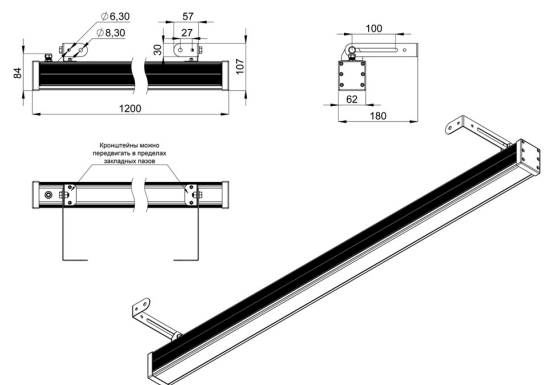

Экструдированный корпус выполнен из анодированного алюминия. Рассеиватель изготовлен из ударопрочного закалённого стекла (матированного или прозрачного). Источник питания внешнего исполнения (IP67) защищен от микросекундных импульсов высокой энергии до 6 кВ. В серии «Барокко Оптик Низковольтный» источник питания может подключаться как к единичному светильнику, так и к группе светильников.

Светильники устанавливаются на кронштейн с возможностью регулировки угла наклона и удобной системой фиксации угла поворота светильника.

2. КСС и Габаритный чертеж

Кривая силы света

Габаритный чертеж

3. Основные технические данные и характеристики

Характеристики	Значение
Мощность, [Вт ±10%]:	24
Световой поток светильника, [лм ±5%]:	3 050
Световая отдача, [лм/Вт]:	127
Номинальная коррелированная цветовая температура по ГОСТ 34819-2021, [К]:	4 000
Тип кривой силы света:	осевая
Тип рассеивателя:	прозрачный
Угол излучения, [°]:	10x65
Производитель светодиодов:	Samsung
Индекс цветопередачи (CRI), не менее:	80
Род тока:	DC
Напряжение питания, [В]:	48
Класс защиты от поражения электрическим током (по ГОСТ IEC 60598-1-2017):	III
Степень защиты от пыли и влаги (по ГОСТ IEC 60598-1-2017):	IP67
Климатическое исполнение (по ГОСТ 15150-69):	УХЛ1
Температура эксплуатации, [°С]:	от -50 до +50
Срок службы светильника, не менее, [лет]:	12
Срок службы светодиодов, не менее, [ч]:	100 000
Гарантийный срок на светильник, [мес.]:	60
Материал корпуса:	экструдированный сплав алюминия
Материал рассеивателя:	закаленное стекло
Габаритные размеры, не более, [мм]:	1200×180×107
Тип крепления:	поворотный кронштейн
Масса, [кг]:	3,2