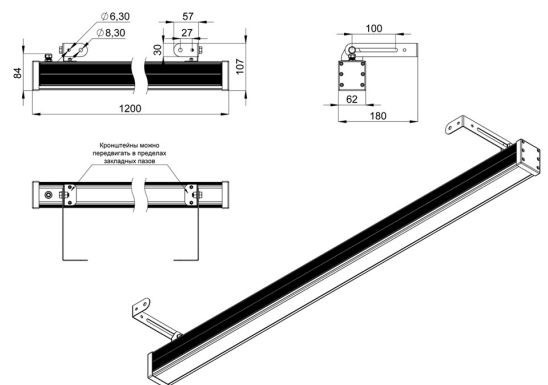

Экструдированный корпус выполнен из анодированного алюминия. Рассеиватель изготовлен из ударопрочного закалённого стекла (матированного или прозрачного). Источник питания внешнего исполнения (IP67) защищен от микросекундных импульсов высокой энергии до 6 кВ. В серии «Барокко Оптик Низковольтный» источник питания может подключаться как к единичному светильнику, так и к группе светильников.

Светильники устанавливаются на кронштейн с возможностью регулировки угла наклона и удобной системой фиксации угла поворота светильника.

2. КСС и Габаритный чертеж

Кривая силы света

Габаритный чертеж

3. Основные технические данные и характеристики

Характеристики	Значение
Мощность, [Вт ±10%]:	24
Световой поток светильника, [лм ±5%]:	2 980
Световая отдача, [лм/Вт]:	124
Номинальная коррелированная цветовая температура по ГОСТ 34819-2021, [К]:	3 000
Тип кривой силы света:	концентрированная
Тип рассеивателя:	прозрачный
Угол излучения, [°]:	10
Производитель светодиодов:	Samsung
Индекс цветопередачи (CRI), не менее:	80
Род тока:	DC
Напряжение питания, [В]:	48
Класс защиты от поражения электрическим током (по ГОСТ IEC 60598-1-2017):	III
Степень защиты от пыли и влаги (по ГОСТ IEC 60598-1-2017):	IP67
Климатическое исполнение (по ГОСТ 15150-69):	УХЛ1
Температура эксплуатации, [°С]:	от -50 до +50
Срок службы светильника, не менее, [лет]:	12
Срок службы светодиодов, не менее, [ч]:	100 000
Гарантийный срок на светильник, [мес.]:	60
Материал корпуса:	экструдированный сплав алюминия
Материал рассеивателя:	закаленное стекло
Габаритные размеры, не более, [мм]:	1200×180×107
Тип крепления:	поворотный кронштейн
Масса, [кг]:	3,2