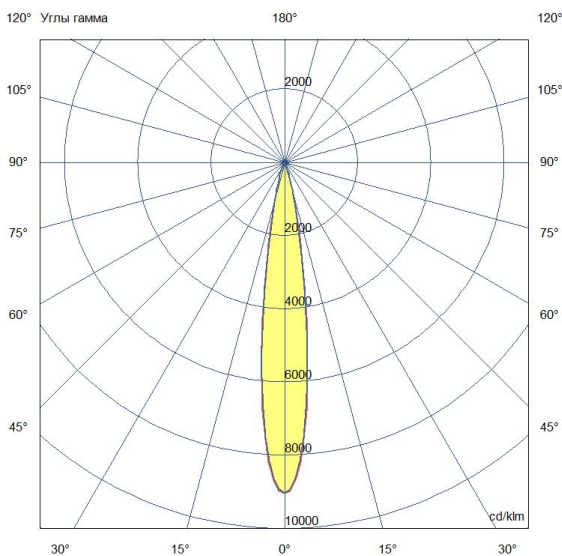

2. КСС и Габаритный чертеж

Кривая силы света

Габаритный чертеж