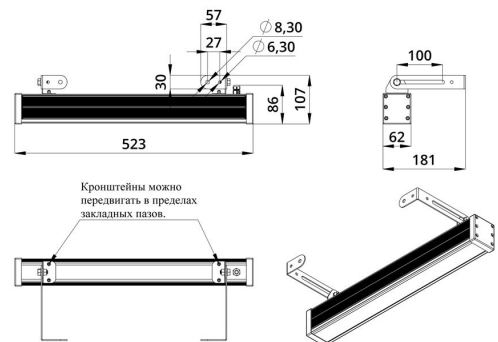

Светильники устанавливаются на кронштейн с возможностью регулировки угла наклона и удобной системой фиксации угла поворота светильника.

2. КСС и Габаритный чертеж

Кривая силы света

Габаритный чертеж

3. Основные технические данные и характеристики

Характеристики	Значение
Мощность, [Вт ±10%]:	20
Световой поток светильника, [лм ±5%]:	2 540
Световая отдача, [лм/Вт]:	127
Номинальная коррелированная цветовая температура по ГОСТ 34819-2021, [К]:	4 000
Тип кривой силы света:	концентрированная
Тип рассеивателя:	прозрачный
Угол излучения, [°]:	25
Производитель светодиодов:	Samsung
Индекс цветопередачи (CRI), не менее:	80
Род тока:	DC
Напряжение питания, [В]:	48
Класс защиты от поражения электрическим током (по ГОСТ IEC 60598-1-2017):	III
Степень защиты от пыли и влаги (по ГОСТ IEC 60598-1-2017):	IP67
Климатическое исполнение (по ГОСТ 15150-69):	УХЛ1
Температура эксплуатации, [°С]:	от -50 до +50
Срок службы светильника, не менее, [лет]:	12
Срок службы светодиодов, не менее, [ч]:	100 000
Гарантийный срок на светильник, [мес.]:	60
Материал корпуса:	экструдированный сплав алюминия
Материал рассеивателя:	закаленное стекло
Габаритные размеры, не более, [мм]:	523×181×107
Тип крепления:	поворотный кронштейн
Масса, [кг]:	1,6