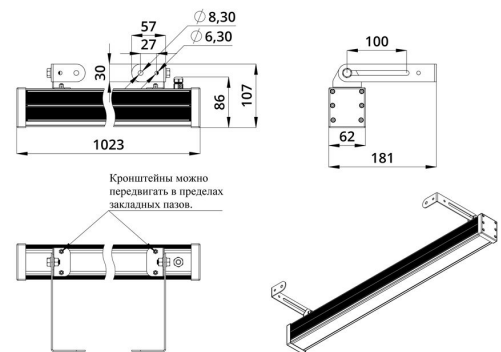

Экструдированный корпус выполнен из анодированного алюминия. Рассеиватель изготовлен из ударопрочного закалённого стекла (матированного или прозрачного). Источник питания внешнего исполнения (IP67) защищен от микросекундных импульсов высокой энергии до 6 кВ. В серии «Барокко Оптик Низковольтный» источник питания может подключаться как к единичному светильнику, так и к группе светильников.

Светильники устанавливаются на кронштейн с возможностью регулировки угла наклона и удобной системой фиксации угла поворота светильника.

2. КСС и Габаритный чертеж

Кривая силы света

Габаритный чертеж

3. Основные технические данные и характеристики

Характеристики	Значение
Мощность, [Вт ±10%]:	20
Световой поток светильника, [лм ±5%]:	2 660
Световая отдача, [лм/Вт]:	133
Номинальная коррелированная цветовая температура по ГОСТ 34819-2021, [К]:	4 000
Тип кривой силы света:	концентрированная
Тип рассеивателя:	прозрачный
Угол излучения, [°]:	10
Производитель светодиодов:	Samsung
Индекс цветопередачи (CRI), не менее:	80
Род тока:	DC
Напряжение питания, [В]:	48
Класс защиты от поражения электрическим током (по ГОСТ IEC 60598-1-2017):	III
Степень защиты от пыли и влаги (по ГОСТ IEC 60598-1-2017):	IP67
Климатическое исполнение (по ГОСТ 15150-69):	УХЛ1
Температура эксплуатации, [°С]:	от -50 до +50
Срок службы светильника, не менее, [лет]:	12
Срок службы светодиодов, не менее, [ч]:	100 000
Гарантийный срок на светильник, [мес.]:	60
Материал корпуса:	экструдированный сплав алюминия
Материал рассеивателя:	закаленное стекло
Габаритные размеры, не более, [мм]:	1023×181×107
Тип крепления:	поворотный кронштейн
Масса, [кг]:	2,6