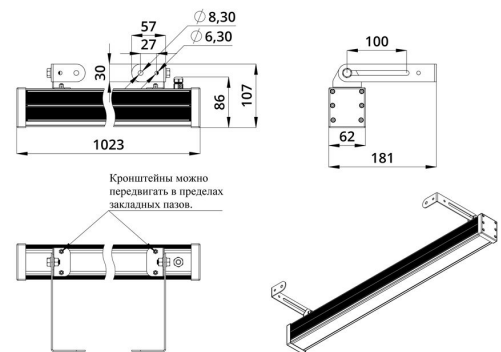

Экструдированный корпус выполнен из анодированного алюминия. Рассеиватель изготовлен из ударопрочного закалённого стекла (матированного или прозрачного). Источник питания внешнего исполнения (IP67) защищен от микросекундных импульсов высокой энергии до 6 кВ. В серии «Барокко Оптик Низковольтный» источник питания может подключаться как к единичному светильнику, так и к группе светильников.

Светильники устанавливаются на кронштейн с возможностью регулировки угла наклона и удобной системой фиксации угла поворота светильника.

2. КСС и Габаритный чертеж

Кривая силы света

Габаритный чертеж

3. Основные технические данные и характеристики

Характеристики	Значение
Мощность, [Вт ±10%]:	20
Световой поток светильника, [лм ±5%]:	2 470
Световая отдача, [лм/Вт]:	124
Номинальная коррелированная цветовая температура по ГОСТ 34819-2021, [К]:	3 000
Тип кривой силы света:	косинусная
Тип рассеивателя:	прозрачный
Угол излучения, [°]:	90
Производитель светодиодов:	Samsung
Индекс цветопередачи (CRI), не менее:	80
Род тока:	DC
Напряжение питания, [В]:	48
Класс защиты от поражения электрическим током (по ГОСТ IEC 60598-1-2017):	III
Степень защиты от пыли и влаги (по ГОСТ IEC 60598-1-2017):	IP67
Климатическое исполнение (по ГОСТ 15150-69):	УХЛ1
Температура эксплуатации, [°С]:	от -50 до +50
Срок службы светильника, не менее, [лет]:	12
Срок службы светодиодов, не менее, [ч]:	100 000
Гарантийный срок на светильник, [мес.]:	60
Материал корпуса:	экструдированный сплав алюминия
Материал рассеивателя:	закалённое стекло
Габаритные размеры, не более, [мм]:	1023×181×107
Тип крепления:	поворотный кронштейн
Масса, [кг]:	2,6