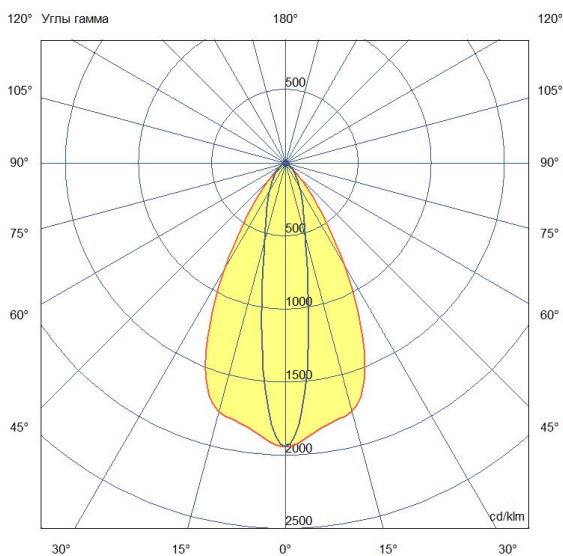

2. КСС и Габаритный чертеж

Кривая силы света

Габаритный чертеж