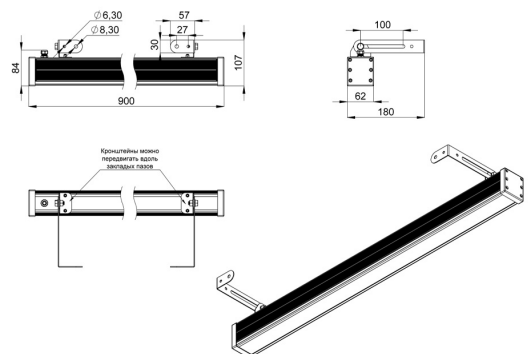

Экструдированный корпус выполнен из анодированного алюминия. Рассеиватель изготовлен из ударопрочного закалённого стекла (матированного или прозрачного). Источник питания внешнего исполнения (IP67) защищен от микросекундных импульсов высокой энергии до 6 кВ. В серии «Барокко Оптик Низковольтный» источник питания может подключаться как к единичному светильнику, так и к группе светильников.

Светильники устанавливаются на кронштейн с возможностью регулировки угла наклона и удобной системой фиксации угла поворота светильника.

2. КСС и Габаритный чертеж

Кривая силы света

Габаритный чертеж

3. Основные технические данные и характеристики

Характеристики	Значение
Мощность, [Вт ±10%]:	18
Световой поток светильника, [лм ±5%]:	2 280
Световая отдача, [лм/Вт]:	127
Номинальная коррелированная цветовая температура по ГОСТ 34819-2021, [К]:	4 000
Тип кривой силы света:	осевая
Тип рассеивателя:	прозрачный
Угол излучения, [°]:	10x65
Производитель светодиодов:	Samsung
Индекс цветопередачи (CRI), не менее:	80
Род тока:	DC
Напряжение питания, [В]:	48
Класс защиты от поражения электрическим током (по ГОСТ IEC 60598-1-2017):	III
Степень защиты от пыли и влаги (по ГОСТ IEC 60598-1-2017):	IP67
Климатическое исполнение (по ГОСТ 15150-69):	УХЛ1
Температура эксплуатации, [°С]:	от -50 до +50
Срок службы светильника, не менее, [лет]:	12
Срок службы светодиодов, не менее, [ч]:	100 000
Гарантийный срок на светильник, [мес.]:	60
Материал корпуса:	экструдированный сплав алюминия
Материал рассеивателя:	закаленное стекло
Габаритные размеры, не более, [мм]:	900×180×107
Тип крепления:	поворотный кронштейн
Масса, [кг]:	2,1