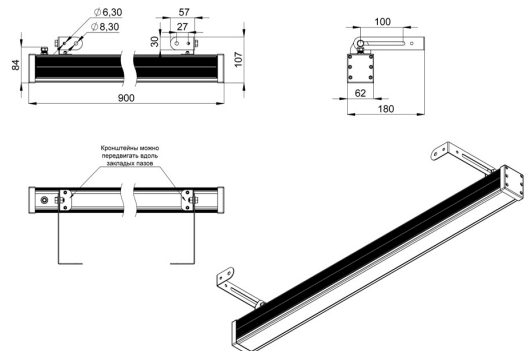

Экструдированный корпус выполнен из анодированного алюминия. Рассеиватель изготовлен из ударопрочного закалённого стекла (матированного или прозрачного). Источник питания внешнего исполнения (IP67) защищен от микросекундных импульсов высокой энергии до 6 кВ. В серии «Барокко Оптик Низковольтный» источник питания может подключаться как к единичному светильнику, так и к группе светильников.

Светильники устанавливаются на кронштейн с возможностью регулировки угла наклона и удобной системой фиксации угла поворота светильника.

2. КСС и Габаритный чертеж

Кривая силы света

Габаритный чертеж

3. Основные технические данные и характеристики

Характеристики	Значение
Мощность, [Вт ±10%]:	18
Световой поток светильника, [лм ±5%]:	2 230
Световая отдача, [лм/Вт]:	124
Номинальная коррелированная цветовая температура по ГОСТ 34819-2021, [К]:	3 000
Тип кривой силы света:	концентрированная
Тип рассеивателя:	прозрачный
Угол излучения, [°]:	25
Производитель светодиодов:	Samsung
Индекс цветопередачи (CRI), не менее:	80
Род тока:	DC
Напряжение питания, [В]:	48
Класс защиты от поражения электрическим током (по ГОСТ IEC 60598-1-2017):	III
Степень защиты от пыли и влаги (по ГОСТ IEC 60598-1-2017):	IP67
Климатическое исполнение (по ГОСТ 15150-69):	УХЛ1
Температура эксплуатации, [°С]:	от -50 до +50
Срок службы светильника, не менее, [лет]:	12
Срок службы светодиодов, не менее, [ч]:	100 000
Гарантийный срок на светильник, [мес.]:	60
Материал корпуса:	экструдированный сплав алюминия
Материал рассеивателя:	закаленное стекло
Габаритные размеры, не более, [мм]:	900×180×107
Тип крепления:	поворотный кронштейн
Масса, [кг]:	2,1