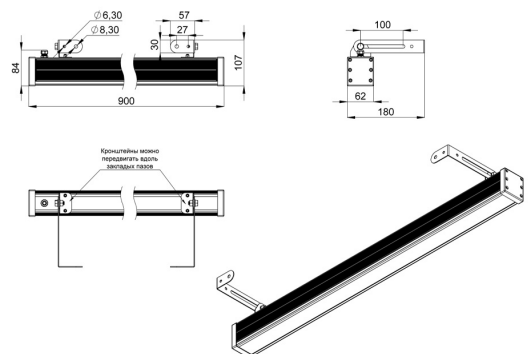

Экструдированный корпус выполнен из анодированного алюминия. Рассеиватель изготовлен из ударопрочного закалённого стекла (матированного или прозрачного). Источник питания внешнего исполнения (IP67) защищен от микросекундных импульсов высокой энергии до 6 кВ. В серии «Барокко Оптик Низковольтный» источник питания может подключаться как к единичному светильнику, так и к группе светильников.

Светильники устанавливаются на кронштейн с возможностью регулировки угла наклона и удобной системой фиксации угла поворота светильника.

2. КСС и Габаритный чертеж

Кривая силы света

Габаритный чертеж

3. Основные технические данные и характеристики

Характеристики	Значение
Мощность, [Вт ±10%]:	18
Световой поток светильника, [лм ±5%]:	2 120
Световая отдача, [лм/Вт]:	118
Номинальная коррелированная цветовая температура по ГОСТ 34819-2021, [К]:	3 000
Тип кривой силы света:	осевая
Тип рассеивателя:	прозрачный
Угол излучения, [°]:	10x65
Производитель светодиодов:	Samsung
Индекс цветопередачи (CRI), не менее:	80
Род тока:	DC
Напряжение питания, [В]:	48
Класс защиты от поражения электрическим током (по ГОСТ IEC 60598-1-2017):	III
Степень защиты от пыли и влаги (по ГОСТ IEC 60598-1-2017):	IP67
Климатическое исполнение (по ГОСТ 15150-69):	УХЛ1
Температура эксплуатации, [°С]:	от -50 до +50
Срок службы светильника, не менее, [лет]:	12
Срок службы светодиодов, не менее, [ч]:	100 000
Гарантийный срок на светильник, [мес.]:	60
Материал корпуса:	экструдированный сплав алюминия
Материал рассеивателя:	закаленное стекло
Габаритные размеры, не более, [мм]:	900×180×107
Тип крепления:	поворотный кронштейн
Масса, [кг]:	2,1