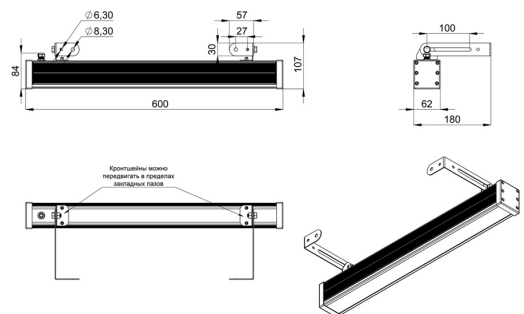

Светильники устанавливаются на кронштейн с возможностью регулировки угла наклона и удобной системой фиксации угла поворота светильника.

2. КСС и Габаритный чертеж

Кривая силы света

Габаритный чертеж

3. Основные технические данные и характеристики