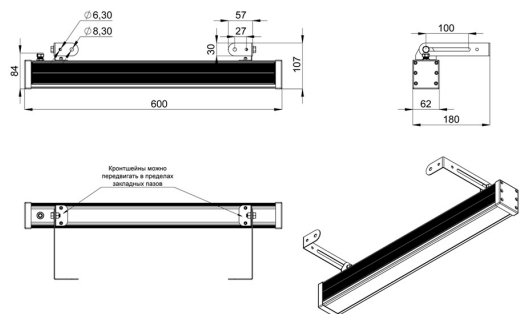

Экструдированный корпус выполнен из анодированного алюминия. Рассеиватель изготовлен из ударопрочного закалённого стекла (матированного или прозрачного). Источник питания внешнего исполнения (IP67) защищен от микросекундных импульсов высокой энергии до 6 кВ. В серии «Барокко Оптик Низковольтный» источник питания может подключаться как к единичному светильнику, так и к группе светильников.

Светильники устанавливаются на кронштейн с возможностью регулировки угла наклона и удобной системой фиксации угла поворота светильника.

2. КСС и Габаритный чертеж

Кривая силы света

Габаритный чертеж

3. Основные технические данные и характеристики