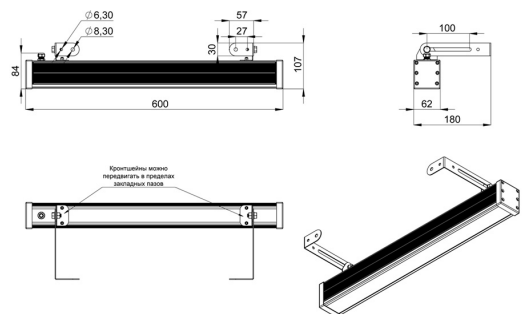

Экструдированный корпус выполнен из анодированного алюминия. Рассеиватель изготовлен из ударопрочного закалённого стекла (матированного или прозрачного). Источник питания внешнего исполнения (IP67) защищен от микросекундных импульсов высокой энергии до 6 кВ. В серии «Барокко Оптик Низковольтный» источник питания может подключаться как к единичному светильнику, так и к группе светильников.

Светильники устанавливаются на кронштейн с возможностью регулировки угла наклона и удобной системой фиксации угла поворота светильника.

2. КСС и Габаритный чертеж

Кривая силы света

Габаритный чертеж

3. Основные технические данные и характеристики