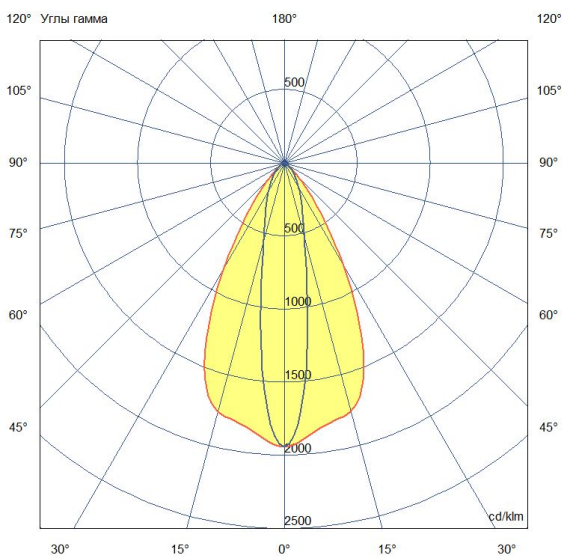

2. КСС и Габаритный чертеж

Кривая силы света

Габаритный чертеж