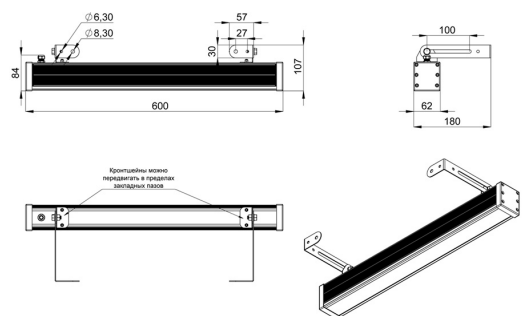

Светильники устанавливаются на кронштейн с возможностью регулировки угла наклона и удобной системой фиксации угла поворота светильника.

2. КСС и Габаритный чертеж

Кривая силы света

Габаритный чертеж

3. Основные технические данные и характеристики