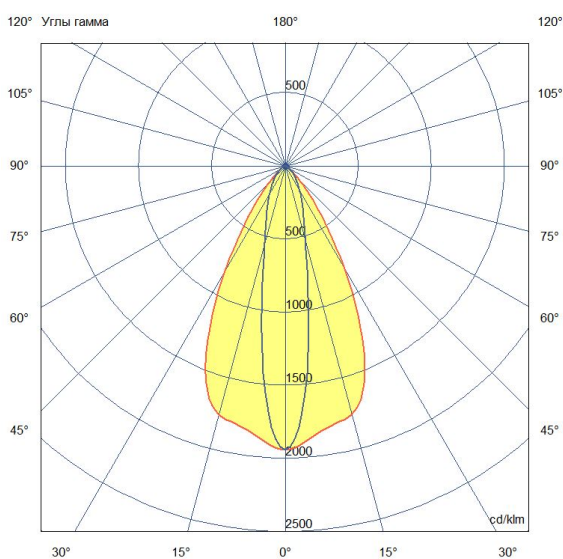

2. КСС и Габаритный чертеж

Кривая силы света

Габаритный чертеж