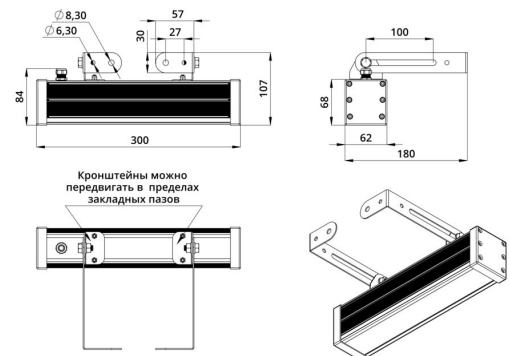

Экструдированный корпус выполнен из анодированного алюминия. Рассеиватель изготовлен из ударопрочного закалённого стекла (матированного или прозрачного). Источник питания внешнего исполнения (IP67) защищен от микросекундных импульсов высокой энергии до 6 кВ. В серии «Барокко Оптик Низковольтный» источник питания может подключаться как к единичному светильнику, так и к группе светильников.

Светильники устанавливаются на кронштейн с возможностью регулировки угла наклона и удобной системой фиксации угла поворота светильника.

2. КСС и Габаритный чертеж

Кривая силы света

Габаритный чертеж

3. Основные технические данные и характеристики