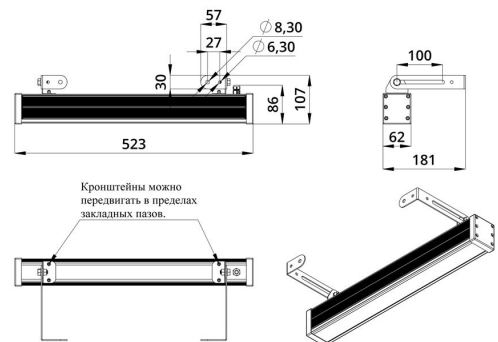

Светильники устанавливаются на кронштейн с возможностью регулировки угла наклона и удобной системой фиксации угла поворота светильника.

2. КСС и Габаритный чертеж

Кривая силы света

Габаритный чертеж

3. Основные технические данные и характеристики

Характеристики	Значение
Мощность, [Вт ±10%]:	10
Световой поток светильника, [лм ±5%]:	1 240
Световая отдача, [лм/Вт]:	124
Номинальная коррелированная цветовая температура по ГОСТ 34819-2021, [К]:	3 000
Тип кривой силы света:	концентрированная
Тип рассеивателя:	прозрачный
Угол излучения, [°]:	10
Производитель светодиодов:	Samsung
Индекс цветопередачи (CRI), не менее:	80
Род тока:	DC
Напряжение питания, [В]:	48
Класс защиты от поражения электрическим током (по ГОСТ IEC 60598-1-2017):	III
Степень защиты от пыли и влаги (по ГОСТ IEC 60598-1-2017):	IP67
Климатическое исполнение (по ГОСТ 15150-69):	УХЛ1
Температура эксплуатации, [°С]:	от -50 до +50
Срок службы светильника, не менее, [лет]:	12
Срок службы светодиодов, не менее, [ч]:	100 000
Гарантийный срок на светильник, [мес.]:	60
Материал корпуса:	экструдированный сплав алюминия
Материал рассеивателя:	закаленное стекло
Габаритные размеры, не более, [мм]:	523×181×107
Тип крепления:	поворотный кронштейн
Масса, [кг]:	1,3