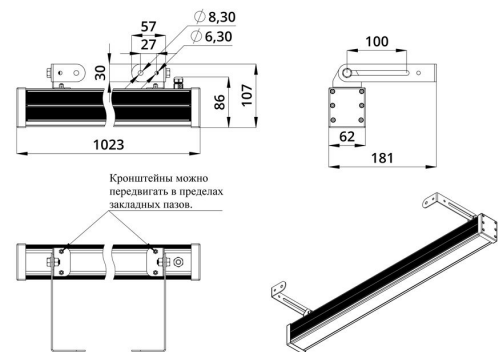

Экструдированный корпус выполнен из анодированного алюминия. Рассеиватель изготовлен из ударопрочного закалённого стекла (матированного или прозрачного). Источник питания внешнего исполнения (IP67) защищен от микросекундных импульсов высокой энергии до 6 кВ. В серии «Барокко Оптик Низковольтный» источник питания может подключаться как к единичному светильнику, так и к группе светильников.

Светильники устанавливаются на кронштейн с возможностью регулировки угла наклона и удобной системой фиксации угла поворота светильника.

2. КСС и Габаритный чертеж

Кривая силы света

Габаритный чертеж

3. Основные технические данные и характеристики

Характеристики	Значение
Мощность, [Вт ±10%]:	10
Световой поток светильника, [лм ±5%]:	1 330
Световая отдача, [лм/Вт]:	133
Номинальная коррелированная цветовая температура по ГОСТ 34819-2021, [К]:	5 000
Тип кривой силы света:	концентрированная
Тип рассеивателя:	прозрачный
Угол излучения, [°]:	10
Производитель светодиодов:	Samsung
Индекс цветопередачи (CRI), не менее:	80
Род тока:	DC
Напряжение питания, [В]:	48
Класс защиты от поражения электрическим током (по ГОСТ IEC 60598-1-2017):	III
Степень защиты от пыли и влаги (по ГОСТ IEC 60598-1-2017):	IP67
Климатическое исполнение (по ГОСТ 15150-69):	УХЛ1
Температура эксплуатации, [°С]:	от -50 до +50
Срок службы светильника, не менее, [лет]:	12
Срок службы светодиодов, не менее, [ч]:	100 000
Гарантийный срок на светильник, [мес.]:	60
Материал корпуса:	экструдированный сплав алюминия
Материал рассеивателя:	закаленное стекло
Габаритные размеры, не более, [мм]:	1023×181×107
Тип крепления:	поворотный кронштейн
Масса, [кг]:	2,5