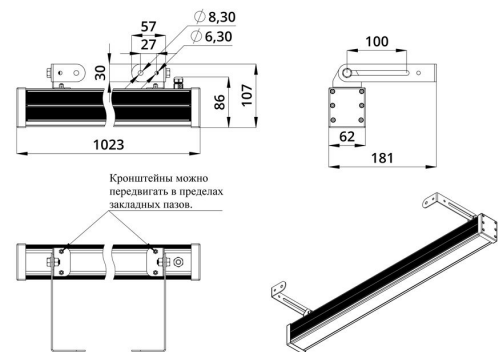

Экструдированный корпус выполнен из анодированного алюминия. Рассеиватель изготовлен из ударопрочного закалённого стекла (матированного или прозрачного). Источник питания внешнего исполнения (IP67) защищен от микросекундных импульсов высокой энергии до 6 кВ. В серии «Барокко Оптик Низковольтный» источник питания может подключаться как к единичному светильнику, так и к группе светильников.

Светильники устанавливаются на кронштейн с возможностью регулировки угла наклона и удобной системой фиксации угла поворота светильника.

2. КСС и Габаритный чертеж

Кривая силы света

Габаритный чертеж

3. Основные технические данные и характеристики

Характеристики	Значение
Мощность, [Вт ±10%]:	10
Световой поток светильника, [лм ±5%]:	1 240
Световая отдача, [лм/Вт]:	124
Номинальная коррелированная цветовая температура по ГОСТ 34819-2021, [К]:	3 000
Тип кривой силы света:	концентрированная
Тип рассеивателя:	прозрачный
Угол излучения, [°]:	15
Производитель светодиодов:	Samsung
Индекс цветопередачи (CRI), не менее:	80
Род тока:	DC
Напряжение питания, [В]:	48
Класс защиты от поражения электрическим током (по ГОСТ IEC 60598-1-2017):	III
Степень защиты от пыли и влаги (по ГОСТ IEC 60598-1-2017):	IP67
Климатическое исполнение (по ГОСТ 15150-69):	УХЛ1
Температура эксплуатации, [°С]:	от -50 до +50
Срок службы светильника, не менее, [лет]:	12
Срок службы светодиодов, не менее, [ч]:	100 000
Гарантийный срок на светильник, [мес.]:	60
Материал корпуса:	Экструдированный сплав алюминия
Материал рассеивателя:	закаленное стекло
Габаритные размеры, не более, [мм]:	1023×181×107
Тип крепления:	поворотный кронштейн
Масса, [кг]:	2,5