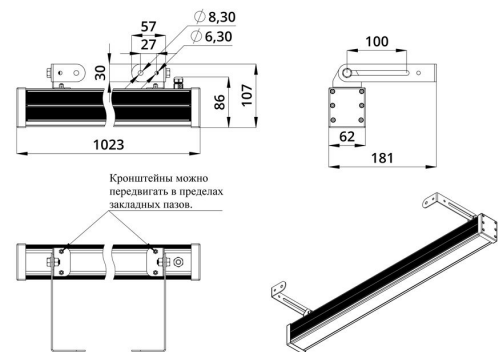

Экструдированный корпус выполнен из анодированного алюминия. Рассеиватель изготовлен из ударопрочного закалённого стекла (матированного или прозрачного). Источник питания внешнего исполнения (IP67) защищен от микросекундных импульсов высокой энергии до 6 кВ. В серии «Барокко Оптик Низковольтный» источник питания может подключаться как к единичному светильнику, так и к группе светильников.

Светильники устанавливаются на кронштейн с возможностью регулировки угла наклона и удобной системой фиксации угла поворота светильника.

2. КСС и Габаритный чертеж

Кривая силы света

Габаритный чертеж

3. Основные технические данные и характеристики

Характеристики	Значение
Мощность, [Вт ±10%]:	10
Световой поток светильника, [лм ±5%]:	1 240
Световая отдача, [лм/Вт]:	124
Номинальная коррелированная цветовая температура по ГОСТ 34819-2021, [К]:	3 000
Тип кривой силы света:	концентрированная
Тип рассеивателя:	прозрачный
Угол излучения, [°]:	10
Производитель светодиодов:	Samsung
Индекс цветопередачи (CRI), не менее:	80
Род тока:	DC
Напряжение питания, [В]:	48
Класс защиты от поражения электрическим током (по ГОСТ IEC 60598-1-2017):	III
Степень защиты от пыли и влаги (по ГОСТ IEC 60598-1-2017):	IP67
Климатическое исполнение (по ГОСТ 15150-69):	УХЛ1
Температура эксплуатации, [°С]:	от -50 до +50
Срок службы светильника, не менее, [лет]:	12
Срок службы светодиодов, не менее, [ч]:	100 000
Гарантийный срок на светильник, [мес.]:	60
Материал корпуса:	экструдированный сплав алюминия
Материал рассеивателя:	закаленное стекло
Габаритные размеры, не более, [мм]:	1023×181×107
Тип крепления:	поворотный кронштейн
Масса, [кг]:	2,5