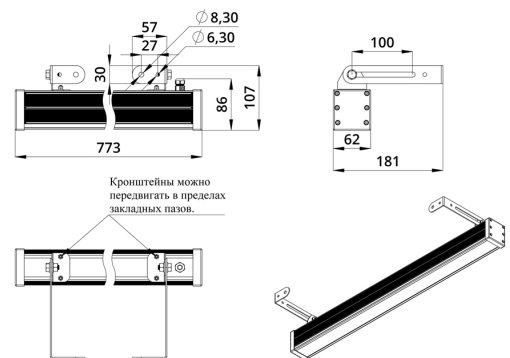

Светильники просты в монтаже за счёт кронштейна с удобной системой фиксации угла поворота. Возможно транзитное подключение в единую линию с помощью коннекторов.

2. КСС и Габаритный чертеж

Кривая силы света

Габаритный чертеж

3. Основные технические данные и характеристики

Характеристики	Значение
Мощность, [Вт ±10%]:	58
Световой поток светильника, [лм ±5%]:	4 600
Цвет свечения:	RGBW
Номинальная коррелированная цветовая температура по ГОСТ 34819-2021, [К]:	5 000
Тип кривой силы света:	концентрированная
Угол излучения, [°]:	25
Индекс цветопередачи (CRI), не менее:	80
Род тока:	DC
Напряжение питания, [В]:	24-36
Класс защиты от поражения электрическим током (по ГОСТ IEC 60598-1-2017):	III
Степень защиты от пыли и влаги (по ГОСТ IEC 60598-1-2017):	IP67
Климатическое исполнение (по ГОСТ 15150-69):	УХЛ1
Температура эксплуатации, [°С]:	от -40 до +50
Срок службы светильника, не менее, [лет]:	12
Срок службы светодиодов, не менее, [ч]:	100 000
Гарантийный срок на светильник, [мес.]:	60
Материал оптического элемента:	УФ-стабилизированный поликарбонат
Материал корпуса:	сплав алюминия, экструдированный
Материал рассеивателя:	закаленное стекло
Цвет покраски:	-
Габаритные размеры, не более, [мм]:	773×181×107
Тип крепления:	поворотный кронштейн
Масса, [кг]:	2,1
Интерфейс управления/диммирования:	DMX