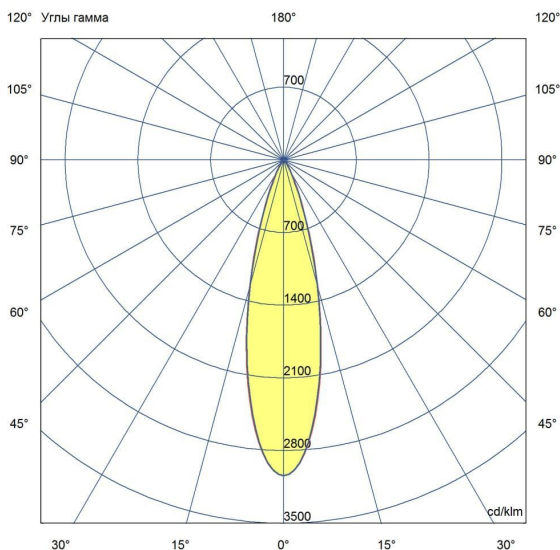

Технические данные

Светодиодный светильник ПромЛед Барокко 60
 Оптик 750мм 24-36В DC CRI80 RGBW DMX 5000K
 25°

1. Описание серии

Серия линейных светодиодных светильников с RGB(W)-диодами для заливного архитектурного освещения фасадов или акцентной подсветки отдельных элементов зданий.

Габаритный чертеж

3. Основные технические данные и характеристики

Характеристики	Значение
Мощность, [Вт ±10%]:	58
Световой поток светильника, [лм ±5%]:	4 600
Цвет свечения:	RGBW
Номинальная коррелированная цветовая температура по ГОСТ 34819-2021, [К]:	5 000
Тип кривой силы света:	концентрированная
Угол излучения, [°]:	25
Индекс цветопередачи (CRI), не менее:	80
Род тока:	DC
Напряжение питания, [В]:	24-36
Класс защиты от поражения электрическим током (по ГОСТ IEC 60598-1-2017):	III
Степень защиты от пыли и влаги (по ГОСТ IEC 60598-1-2017):	IP67
Климатическое исполнение (по ГОСТ 15150-69):	УХЛ1
Температура эксплуатации, [°С]:	от -40 до +50
Срок службы светильника, не менее, [лет]:	12
Срок службы светодиодов, не менее, [ч]:	100 000
Гарантийный срок на светильник, [мес.]:	60
Материал оптического элемента:	УФ-стабилизированный поликарбонат
Материал корпуса:	сплав алюминия, экструдированный
Материал рассеивателя:	закаленное стекло
Цвет покраски:	-
Габаритные размеры, не более, [мм]:	773×181×107
Тип крепления:	поворотный кронштейн
Масса, [кг]:	2,1
Интерфейс управления/диммирования:	DMX