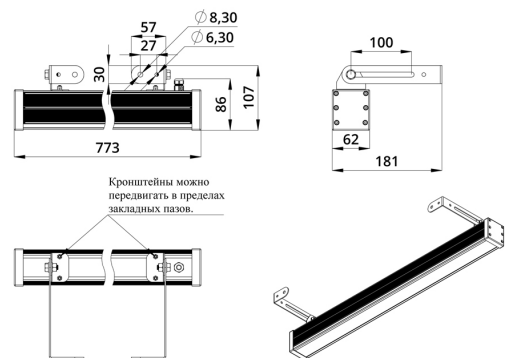

Светильники просты в монтаже за счёт кронштейна с удобной системой фиксации угла поворота. Возможно транзитное подключение в единую линию с помощью коннекторов.

2. КСС и Габаритный чертёж

Кривая силы света

Габаритный чертёж

3. Основные технические данные и характеристики

Характеристики	Значение
Мощность, [Вт ±10%]:	58
Световой поток светильника, [лм ±5%]:	4 600
Цвет свечения:	RGBW
Номинальная коррелированная цветовая температура по ГОСТ 34819-2021, [К]:	5 000
Тип кривой силы света:	концентрированная
Угол излучения, [°]:	15
Индекс цветопередачи (CRI), не менее:	80
Род тока:	DC
Напряжение питания, [В]:	24-36
Класс защиты от поражения электрическим током (по ГОСТ IEC 60598-1-2017):	III
Степень защиты от пыли и влаги (по ГОСТ IEC 60598-1-2017):	IP67
Климатическое исполнение (по ГОСТ 15150-69):	УХЛ1
Температура эксплуатации, [°С]:	от -40 до +50
Срок службы светильника, не менее, [лет]:	12
Срок службы светодиодов, не менее, [ч]:	100 000
Гарантийный срок на светильник, [мес.]:	60
Материал оптического элемента:	УФ-стабилизированный поликарбонат
Материал корпуса:	сплав алюминия, экструдированный
Материал рассеивателя:	закаленное стекло
Цвет покраски:	-
Габаритные размеры, не более, [мм]:	773×181×107
Тип крепления:	поворотный кронштейн
Масса, [кг]:	2,1
Интерфейс управления/диммирования:	DMX