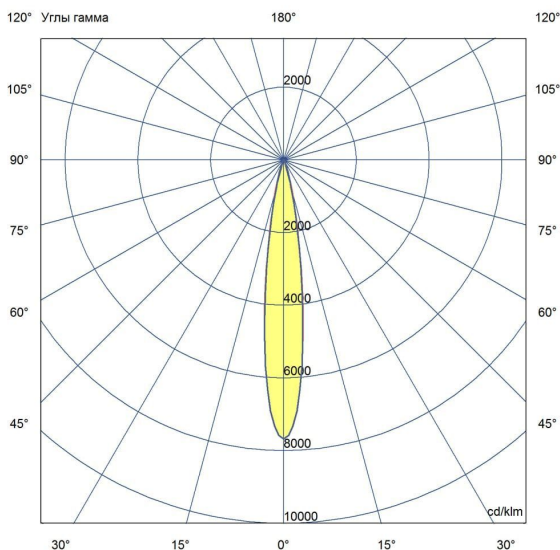

Технические данные

Светодиодный светильник ПромЛед Барокко 60
 Оптик 750мм 24-36В DC CRI80 RGBW DMX 5000K
 15°

1. Описание серии

Серия линейных светодиодных светильников с RGB(W)-диодами для заливного архитектурного освещения фасадов или акцентной подсветки отдельных элементов зданий.

Габаритный чертёж

3. Основные технические данные и характеристики

Характеристики	Значение
Мощность, [Вт ±10%]:	58
Световой поток светильника, [лм ±5%]:	4 600
Цвет свечения:	RGBW
Номинальная коррелированная цветовая температура по ГОСТ 34819-2021, [К]:	5 000
Тип кривой силы света:	концентрированная
Угол излучения, [°]:	15
Индекс цветопередачи (CRI), не менее:	80
Род тока:	DC
Напряжение питания, [В]:	24-36
Класс защиты от поражения электрическим током (по ГОСТ IEC 60598-1-2017):	III
Степень защиты от пыли и влаги (по ГОСТ IEC 60598-1-2017):	IP67
Климатическое исполнение (по ГОСТ 15150-69):	УХЛ1
Температура эксплуатации, [°С]:	от -40 до +50
Срок службы светильника, не менее, [лет]:	12
Срок службы светодиодов, не менее, [ч]:	100 000
Гарантийный срок на светильник, [мес.]:	60
Материал оптического элемента:	УФ-стабилизированный поликарбонат
Материал корпуса:	сплав алюминия, экструдированный
Материал рассеивателя:	закаленное стекло
Цвет покраски:	-
Габаритные размеры, не более, [мм]:	773×181×107
Тип крепления:	поворотный кронштейн
Масса, [кг]:	2,1
Интерфейс управления/диммирования:	DMX