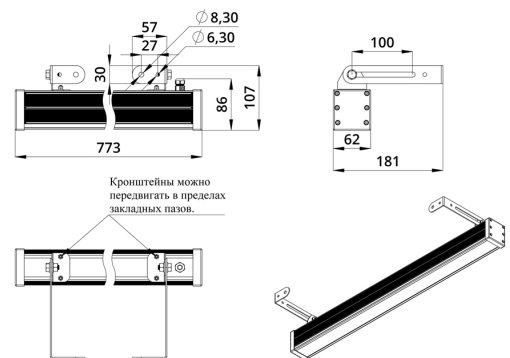

Светильники просты в монтаже за счёт кронштейна с удобной системой фиксации угла поворота. Возможно транзитное подключение в единую линию с помощью коннекторов.

2. КСС и Габаритный чертеж

Кривая силы света

Габаритный чертеж

3. Основные технические данные и характеристики

Характеристики	Значение
Мощность, [Вт ±10%]:	58
Световой поток светильника, [лм ±5%]:	4 600
Цвет свечения:	RGBW
Номинальная коррелированная цветовая температура по ГОСТ 34819-2021, [К]:	5 000
Тип кривой силы света:	осевая
Угол излучения, [°]:	10x65
Индекс цветопередачи (CRI), не менее:	80
Род тока:	DC
Напряжение питания, [В]:	24-36
Класс защиты от поражения электрическим током (по ГОСТ IEC 60598-1-2017):	III
Степень защиты от пыли и влаги (по ГОСТ IEC 60598-1-2017):	IP67
Климатическое исполнение (по ГОСТ 15150-69):	УХЛ1
Температура эксплуатации, [°С]:	от -40 до +50
Срок службы светильника, не менее, [лет]:	12
Срок службы светодиодов, не менее, [ч]:	100 000
Гарантийный срок на светильник, [мес.]:	60
Материал оптического элемента:	УФ-стабилизированный поликарбонат
Материал корпуса:	сплав алюминия, экструдированный
Материал рассеивателя:	закаленное стекло
Цвет покраски:	-
Габаритные размеры, не более, [мм]:	773×181×107
Тип крепления:	поворотный кронштейн
Масса, [кг]:	2,1
Интерфейс управления/диммирования:	DMX