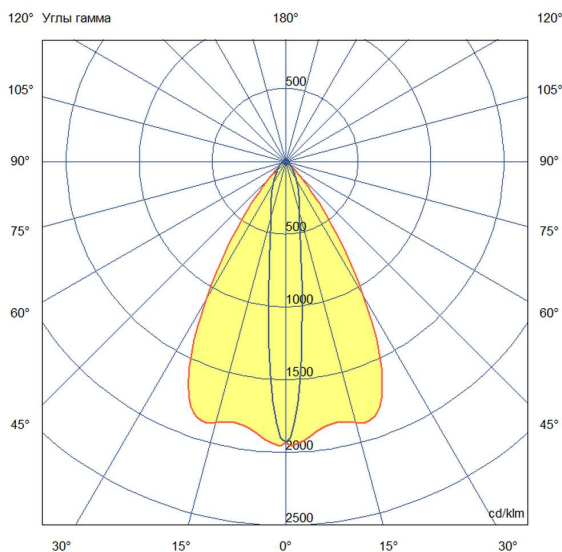

Технические данные

Светодиодный светильник ПромЛед Барокко 60
 Оптик 750мм 24-36В DC CRI80 RGBW DMX 5000K
 10x65°

1. Описание серии

Серия линейных светодиодных светильников с RGB(W)-диодами для заливного архитектурного освещения фасадов или акцентной подсветки отдельных элементов зданий.

Габаритный чертеж

3. Основные технические данные и характеристики

Характеристики	Значение
Мощность, [Вт ±10%]:	58
Световой поток светильника, [лм ±5%]:	4 600
Цвет свечения:	RGBW
Номинальная коррелированная цветовая температура по ГОСТ 34819-2021, [К]:	5 000
Тип кривой силы света:	осевая
Угол излучения, [°]:	10x65
Индекс цветопередачи (CRI), не менее:	80
Род тока:	DC
Напряжение питания, [В]:	24-36
Класс защиты от поражения электрическим током (по ГОСТ IEC 60598-1-2017):	III
Степень защиты от пыли и влаги (по ГОСТ IEC 60598-1-2017):	IP67
Климатическое исполнение (по ГОСТ 15150-69):	УХЛ1
Температура эксплуатации, [°С]:	от -40 до +50
Срок службы светильника, не менее, [лет]:	12
Срок службы светодиодов, не менее, [ч]:	100 000
Гарантийный срок на светильник, [мес.]:	60
Материал оптического элемента:	УФ-стабилизированный поликарбонат
Материал корпуса:	сплав алюминия, экструдированный
Материал рассеивателя:	закаленное стекло
Цвет покраски:	-
Габаритные размеры, не более, [мм]:	773×181×107
Тип крепления:	поворотный кронштейн
Масса, [кг]:	2,1
Интерфейс управления/диммирования:	DMX