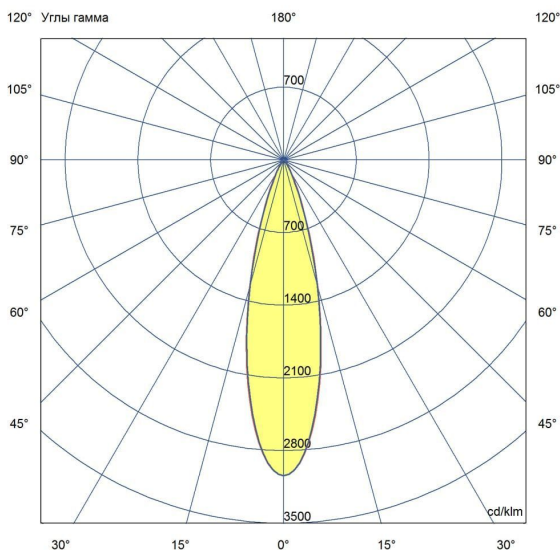

Технические данные

Светодиодный светильник ПромЛед Барокко 60
 Оптик 750мм 24-36В DC CRI80 RGBW DMX 4000K
 25°

1. Описание серии

Серия линейных светодиодных светильников с RGB(W)-диодами для заливного архитектурного освещения фасадов или акцентной подсветки отдельных элементов зданий.

Габаритный чертеж

3. Основные технические данные и характеристики

Характеристики	Значение
Мощность, [Вт ±10%]:	58
Световой поток светильника, [лм ±5%]:	4 600
Цвет свечения:	RGBW
Номинальная коррелированная цветовая температура по ГОСТ 34819-2021, [К]:	4 000
Тип кривой силы света:	концентрированная
Угол излучения, [°]:	25
Индекс цветопередачи (CRI), не менее:	80
Род тока:	DC
Напряжение питания, [В]:	24-36
Класс защиты от поражения электрическим током (по ГОСТ IEC 60598-1-2017):	III
Степень защиты от пыли и влаги (по ГОСТ IEC 60598-1-2017):	IP67
Климатическое исполнение (по ГОСТ 15150-69):	УХЛ1
Температура эксплуатации, [°С]:	от -40 до +50
Срок службы светильника, не менее, [лет]:	12
Срок службы светодиодов, не менее, [ч]:	100 000
Гарантийный срок на светильник, [мес.]:	60
Материал оптического элемента:	УФ-стабилизированный поликарбонат
Материал корпуса:	сплав алюминия, экструдированный
Материал рассеивателя:	закаленное стекло
Цвет покраски:	-
Габаритные размеры, не более, [мм]:	773×181×107
Тип крепления:	поворотный кронштейн
Масса, [кг]:	2,1
Интерфейс управления/диммирования:	DMX