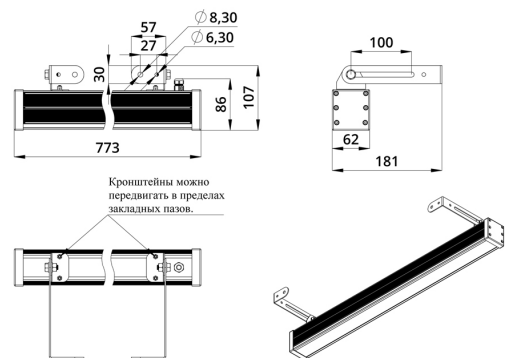

Светильники просты в монтаже за счёт кронштейна с удобной системой фиксации угла поворота. Возможно транзитное подключение в единую линию с помощью коннекторов.

2. КСС и Габаритный чертеж

Кривая силы света

Габаритный чертеж

3. Основные технические данные и характеристики

Характеристики	Значение
Мощность, [Вт ±10%]:	58
Световой поток светильника, [лм ±5%]:	4 600
Цвет свечения:	RGBW
Номинальная коррелированная цветовая температура по ГОСТ 34819-2021, [К]:	4 000
Тип кривой силы света:	концентрированная
Угол излучения, [°]:	25
Индекс цветопередачи (CRI), не менее:	80
Род тока:	DC
Напряжение питания, [В]:	24-36
Класс защиты от поражения электрическим током (по ГОСТ IEC 60598-1-2017):	III
Степень защиты от пыли и влаги (по ГОСТ IEC 60598-1-2017):	IP67
Климатическое исполнение (по ГОСТ 15150-69):	УХЛ1
Температура эксплуатации, [°С]:	от -40 до +50
Срок службы светильника, не менее, [лет]:	12
Срок службы светодиодов, не менее, [ч]:	100 000
Гарантийный срок на светильник, [мес.]:	60
Материал оптического элемента:	УФ-стабилизированный поликарбонат
Материал корпуса:	сплав алюминия, экструдированный
Материал рассеивателя:	закаленное стекло
Цвет покраски:	-
Габаритные размеры, не более, [мм]:	773×181×107
Тип крепления:	поворотный кронштейн
Масса, [кг]:	2,1
Интерфейс управления/диммирования:	DMX