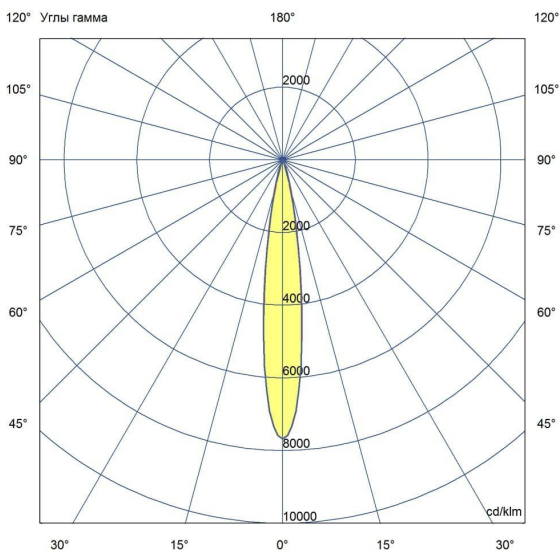

Технические данные

Светодиодный светильник ПромЛед Барокко 60
 Оптик 750мм 24-36В DC CRI80 RGBW DMX 4000K
 15°

1. Описание серии

Серия линейных светодиодных светильников с RGB(W)-диодами для заливного архитектурного освещения фасадов или акцентной подсветки отдельных элементов зданий.

Габаритный чертеж

3. Основные технические данные и характеристики

Характеристики	Значение
Мощность, [Вт ±10%]:	58
Световой поток светильника, [лм ±5%]:	4 600
Цвет свечения:	RGBW
Номинальная коррелированная цветовая температура по ГОСТ 34819-2021, [К]:	4 000
Тип кривой силы света:	концентрированная
Угол излучения, [°]:	15
Индекс цветопередачи (CRI), не менее:	80
Род тока:	DC
Напряжение питания, [В]:	24-36
Класс защиты от поражения электрическим током (по ГОСТ IEC 60598-1-2017):	III
Степень защиты от пыли и влаги (по ГОСТ IEC 60598-1-2017):	IP67
Климатическое исполнение (по ГОСТ 15150-69):	УХЛ1
Температура эксплуатации, [°С]:	от -40 до +50
Срок службы светильника, не менее, [лет]:	12
Срок службы светодиодов, не менее, [ч]:	100 000
Гарантийный срок на светильник, [мес.]:	60
Материал оптического элемента:	УФ-стабилизированный поликарбонат
Материал корпуса:	сплав алюминия, экструдированный
Материал рассеивателя:	закаленное стекло
Цвет покраски:	-
Габаритные размеры, не более, [мм]:	773×181×107
Тип крепления:	поворотный кронштейн
Масса, [кг]:	2,1
Интерфейс управления/диммирования:	DMX