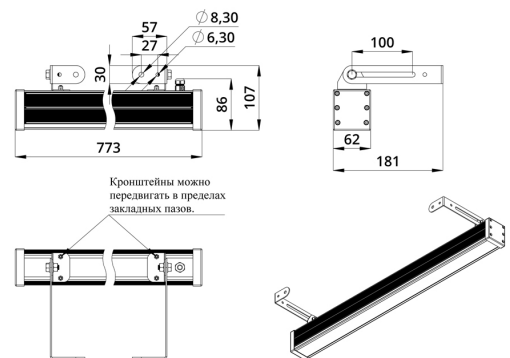

Светильники просты в монтаже за счёт кронштейна с удобной системой фиксации угла поворота. Возможно транзитное подключение в единую линию с помощью коннекторов.

2. КСС и Габаритный чертеж

Кривая силы света

Габаритный чертеж

3. Основные технические данные и характеристики

Характеристики	Значение
Мощность, [Вт ±10%]:	58
Световой поток светильника, [лм ±5%]:	4 600
Цвет свечения:	RGBW
Номинальная коррелированная цветовая температура по ГОСТ 34819-2021, [К]:	4 000
Тип кривой силы света:	концентрированная
Угол излучения, [°]:	15
Индекс цветопередачи (CRI), не менее:	80
Род тока:	DC
Напряжение питания, [В]:	24-36
Класс защиты от поражения электрическим током (по ГОСТ IEC 60598-1-2017):	III
Степень защиты от пыли и влаги (по ГОСТ IEC 60598-1-2017):	IP67
Климатическое исполнение (по ГОСТ 15150-69):	УХЛ1
Температура эксплуатации, [°С]:	от -40 до +50
Срок службы светильника, не менее, [лет]:	12
Срок службы светодиодов, не менее, [ч]:	100 000
Гарантийный срок на светильник, [мес.]:	60
Материал оптического элемента:	УФ-стабилизированный поликарбонат
Материал корпуса:	сплав алюминия, экструдированный
Материал рассеивателя:	закаленное стекло
Цвет покраски:	-
Габаритные размеры, не более, [мм]:	773×181×107
Тип крепления:	поворотный кронштейн
Масса, [кг]:	2,1
Интерфейс управления/диммирования:	DMX