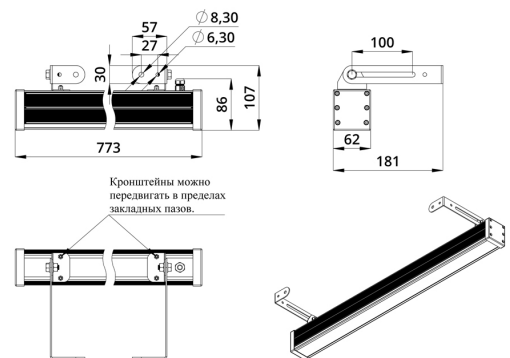

### 3. Основные технические данные и характеристики

Характеристики	Значение
Мощность, [Вт ±10%]:	58
Световой поток светильника, [лм ±5%]:	4 600
Цвет свечения:	RGBW
Номинальная коррелированная цветовая температура по ГОСТ 34819-2021, [К]:	4 000
Тип кривой силы света:	осевая
Угол излучения, [°]:	10x65
Индекс цветопередачи (CRI), не менее:	80
Род тока:	DC
Напряжение питания, [В]:	24-36
Класс защиты от поражения электрическим током (по ГОСТ IEC 60598-1-2017):	III
Степень защиты от пыли и влаги (по ГОСТ IEC 60598-1-2017):	IP67
Климатическое исполнение (по ГОСТ 15150-69):	УХЛ1
Температура эксплуатации, [°С]:	от -40 до +50
Срок службы светильника, не менее, [лет]:	12
Срок службы светодиодов, не менее, [ч]:	100 000
Гарантийный срок на светильник, [мес.]:	60
Материал оптического элемента:	УФ-стабилизированный поликарбонат
Материал корпуса:	сплав алюминия, экструдированный
Материал рассеивателя:	закаленное стекло
Цвет покраски:	-
Габаритные размеры, не более, [мм]:	773×181×107
Тип крепления:	поворотный кронштейн
Масса, [кг]:	2,1
Интерфейс управления/диммирования:	DMX