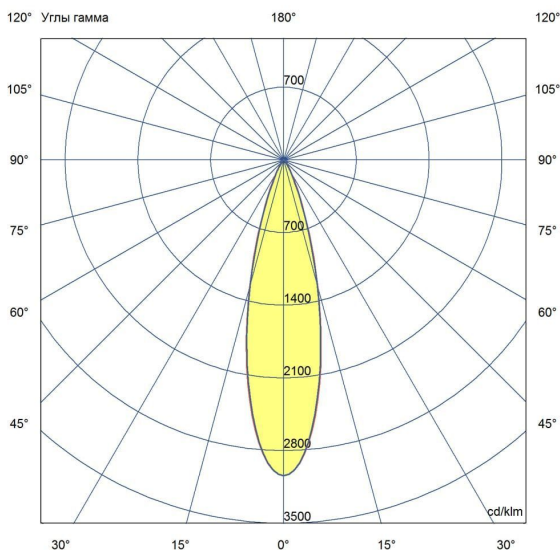

Технические данные

Светодиодный светильник ПромЛед Барокко 60
 Оптик 750мм 24-36В DC CRI80 RGBW DMX 3000K
 25°

1. Описание серии

Серия линейных светодиодных светильников с RGB(W)-диодами для заливного архитектурного освещения фасадов или акцентной подсветки отдельных элементов зданий.

Габаритный чертёж

3. Основные технические данные и характеристики

Характеристики	Значение
Мощность, [Вт ±10%]:	58
Световой поток светильника, [лм ±5%]:	4 280
Цвет свечения:	RGBW
Номинальная коррелированная цветовая температура по ГОСТ 34819-2021, [К]:	3 000
Тип кривой силы света:	концентрированная
Угол излучения, [°]:	25
Индекс цветопередачи (CRI), не менее:	80
Род тока:	DC
Напряжение питания, [В]:	24-36
Класс защиты от поражения электрическим током (по ГОСТ IEC 60598-1-2017):	III
Степень защиты от пыли и влаги (по ГОСТ IEC 60598-1-2017):	IP67
Климатическое исполнение (по ГОСТ 15150-69):	УХЛ1
Температура эксплуатации, [°С]:	от -40 до +50
Срок службы светильника, не менее, [лет]:	12
Срок службы светодиодов, не менее, [ч]:	100 000
Гарантийный срок на светильник, [мес.]:	60
Материал оптического элемента:	УФ-стабилизированный поликарбонат
Материал корпуса:	сплав алюминия, экструдированный
Материал рассеивателя:	закаленное стекло
Цвет покраски:	-
Габаритные размеры, не более, [мм]:	773×181×107
Тип крепления:	поворотный кронштейн
Масса, [кг]:	2,1
Интерфейс управления/диммирования:	DMX