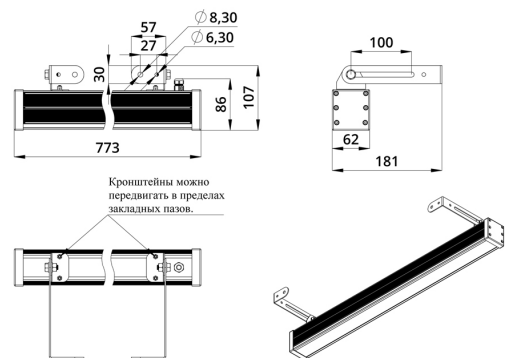

Светильники просты в монтаже за счёт кронштейна с удобной системой фиксации угла поворота. Возможно транзитное подключение в единую линию с помощью коннекторов.

2. КСС и Габаритный чертёж

Кривая силы света

Габаритный чертёж

3. Основные технические данные и характеристики

Характеристики	Значение
Мощность, [Вт ±10%]:	58
Световой поток светильника, [лм ±5%]:	4 280
Цвет свечения:	RGBW
Номинальная коррелированная цветовая температура по ГОСТ 34819-2021, [К]:	3 000
Тип кривой силы света:	концентрированная
Угол излучения, [°]:	25
Индекс цветопередачи (CRI), не менее:	80
Род тока:	DC
Напряжение питания, [В]:	24-36
Класс защиты от поражения электрическим током (по ГОСТ IEC 60598-1-2017):	III
Степень защиты от пыли и влаги (по ГОСТ IEC 60598-1-2017):	IP67
Климатическое исполнение (по ГОСТ 15150-69):	УХЛ1
Температура эксплуатации, [°С]:	от -40 до +50
Срок службы светильника, не менее, [лет]:	12
Срок службы светодиодов, не менее, [ч]:	100 000
Гарантийный срок на светильник, [мес.]:	60
Материал оптического элемента:	УФ-стабилизированный поликарбонат
Материал корпуса:	сплав алюминия, экструдированный
Материал рассеивателя:	закаленное стекло
Цвет покраски:	-
Габаритные размеры, не более, [мм]:	773×181×107
Тип крепления:	поворотный кронштейн
Масса, [кг]:	2,1
Интерфейс управления/диммирования:	DMX