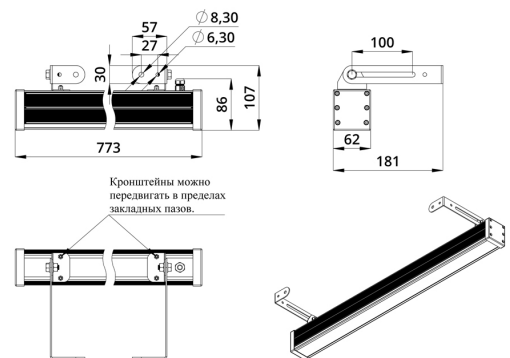

Светильники просты в монтаже за счёт кронштейна с удобной системой фиксации угла поворота. Возможно транзитное подключение в единую линию с помощью коннекторов.

2. КСС и Габаритный чертеж

Кривая силы света

Габаритный чертеж

3. Основные технические данные и характеристики

Характеристики	Значение
Мощность, [Вт ±10%]:	58
Световой поток светильника, [лм ±5%]:	4 280
Цвет свечения:	RGBW
Номинальная коррелированная цветовая температура по ГОСТ 34819-2021, [К]:	3 000
Тип кривой силы света:	концентрированная
Угол излучения, [°]:	15
Индекс цветопередачи (CRI), не менее:	80
Род тока:	DC
Напряжение питания, [В]:	24-36
Класс защиты от поражения электрическим током (по ГОСТ IEC 60598-1-2017):	III
Степень защиты от пыли и влаги (по ГОСТ IEC 60598-1-2017):	IP67
Климатическое исполнение (по ГОСТ 15150-69):	УХЛ1
Температура эксплуатации, [°С]:	от -40 до +50
Срок службы светильника, не менее, [лет]:	12
Срок службы светодиодов, не менее, [ч]:	100 000
Гарантийный срок на светильник, [мес.]:	60
Материал оптического элемента:	УФ-стабилизированный поликарбонат
Материал корпуса:	сплав алюминия, экструдированный
Материал рассеивателя:	закаленное стекло
Цвет покраски:	-
Габаритные размеры, не более, [мм]:	773×181×107
Тип крепления:	поворотный кронштейн
Масса, [кг]:	2,1
Интерфейс управления/диммирования:	DMX