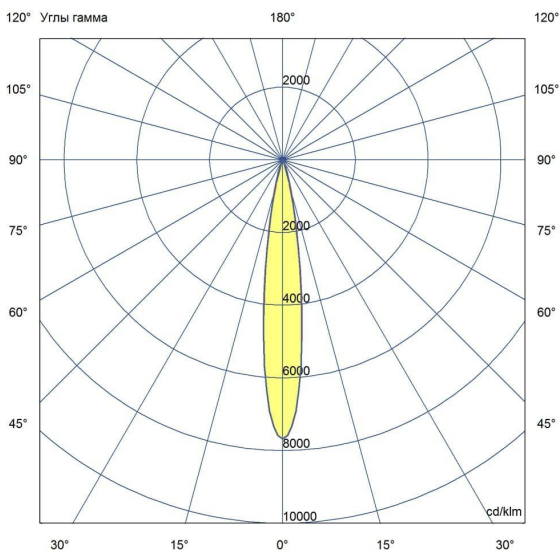

Технические данные

Светодиодный светильник ПромЛед Барокко 60
 Оптик 750мм 24-36В DC CRI80 RGBW DMX 3000K
 15°

1. Описание серии

Серия линейных светодиодных светильников с RGB(W)-диодами для заливного архитектурного освещения фасадов или акцентной подсветки отдельных элементов зданий.

Габаритный чертеж

3. Основные технические данные и характеристики

Характеристики	Значение
Мощность, [Вт ±10%]:	58
Световой поток светильника, [лм ±5%]:	4 280
Цвет свечения:	RGBW
Номинальная коррелированная цветовая температура по ГОСТ 34819-2021, [К]:	3 000
Тип кривой силы света:	концентрированная
Угол излучения, [°]:	15
Индекс цветопередачи (CRI), не менее:	80
Род тока:	DC
Напряжение питания, [В]:	24-36
Класс защиты от поражения электрическим током (по ГОСТ IEC 60598-1-2017):	III
Степень защиты от пыли и влаги (по ГОСТ IEC 60598-1-2017):	IP67
Климатическое исполнение (по ГОСТ 15150-69):	УХЛ1
Температура эксплуатации, [°С]:	от -40 до +50
Срок службы светильника, не менее, [лет]:	12
Срок службы светодиодов, не менее, [ч]:	100 000
Гарантийный срок на светильник, [мес.]:	60
Материал оптического элемента:	УФ-стабилизированный поликарбонат
Материал корпуса:	сплав алюминия, экструдированный
Материал рассеивателя:	закаленное стекло
Цвет покраски:	-
Габаритные размеры, не более, [мм]:	773×181×107
Тип крепления:	поворотный кронштейн
Масса, [кг]:	2,1
Интерфейс управления/диммирования:	DMX