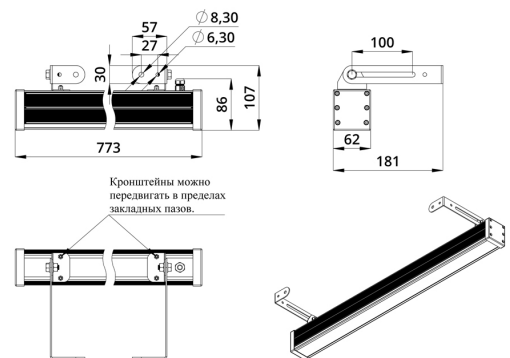

### 3. Основные технические данные и характеристики

Характеристики	Значение
Мощность, [Вт ±10%]:	58
Световой поток светильника, [лм ±5%]:	4 280
Цвет свечения:	RGBW
Номинальная коррелированная цветовая температура по ГОСТ 34819-2021, [К]:	3 000
Тип кривой силы света:	осевая
Угол излучения, [°]:	10x65
Индекс цветопередачи (CRI), не менее:	80
Род тока:	DC
Напряжение питания, [В]:	24-36
Класс защиты от поражения электрическим током (по ГОСТ IEC 60598-1-2017):	III
Степень защиты от пыли и влаги (по ГОСТ IEC 60598-1-2017):	IP67
Климатическое исполнение (по ГОСТ 15150-69):	УХЛ1
Температура эксплуатации, [°С]:	от -40 до +50
Срок службы светильника, не менее, [лет]:	12
Срок службы светодиодов, не менее, [ч]:	100 000
Гарантийный срок на светильник, [мес.]:	60
Материал оптического элемента:	УФ-стабилизированный поликарбонат
Материал корпуса:	сплав алюминия, экструдированный
Материал рассеивателя:	закаленное стекло
Цвет покраски:	-
Габаритные размеры, не более, [мм]:	773×181×107
Тип крепления:	поворотный кронштейн
Масса, [кг]:	2,1
Интерфейс управления/диммирования:	DMX