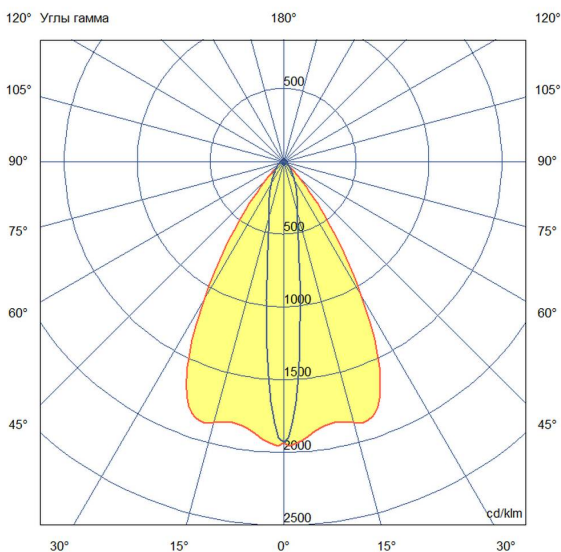

2. КСС и Габаритный чертеж

Кривая силы света

Габаритный чертеж