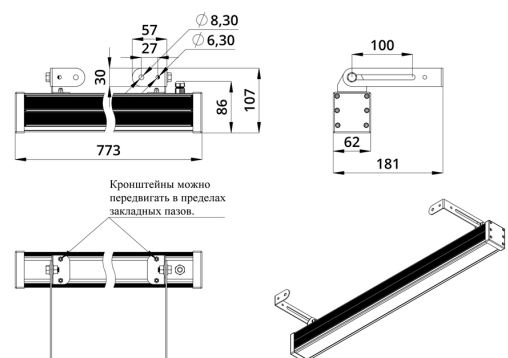

Светильники просты в монтаже за счёт кронштейна с удобной системой фиксации угла поворота. Возможно транзитное подключение в единую линию с помощью коннекторов.

2. КСС и Габаритный чертеж

Кривая силы света

Габаритный чертеж

3. Основные технические данные и характеристики

| Характеристики | Значение |
|---|-----------------------------------|
| Мощность, [Вт ±10%]: | 64 |
| Световой поток светильника, [лм ±5%]: | 4 600 |
| Световая отдача, [лм/Вт]: | 72 |
| Цвет свечения: | RGBW |
| Номинальная коррелированная цветовая температура по ГОСТ 34819-2021, [К]: | 5 000 |
| Тип кривой силы света: | глубокая |
| Угол излучения, [°]: | 50 |
| Индекс цветопередачи (CRI), не менее: | 80 |
| Род тока: | AC |
| Коэффициент пульсации (Кп), не более, [%]: | 1 |
| Напряжение питания, [В]: | ~176-264 |
| Частота напряжения электропитания, [Гц ±10%]: | 50 |
| Коэффициент мощности (P _f), не менее: | 0,95 |
| Класс защиты от поражения электрическим током (по ГОСТ IEC 60598-1-2017): | I |
| Степень защиты от пыли и влаги (по ГОСТ IEC 60598-1-2017): | IP67 |
| Климатическое исполнение (по ГОСТ 15150-69): | УХЛ1 |
| Температура эксплуатации, [°С]: | от -40 до +50 |
| Срок службы светильника, не менее, [лет]: | 12 |
| Срок службы светодиодов, не менее, [ч]: | 100 000 |
| Гарантийный срок на светильник, [мес.]: | 60 |
| Материал оптического элемента: | УФ-стабилизированный поликарбонат |
| Материал корпуса: | экструдированный сплав алюминия |
| Материал рассеивателя: | закаленное стекло |
| Цвет покраски: | - |
| Габаритные размеры, не более, [мм]: | 773×181×107 |
| Тип крепления: | поворотный кронштейн |
| Масса, [кг]: | 2,1 |
| Интерфейс управления/диммирования: | DMX |