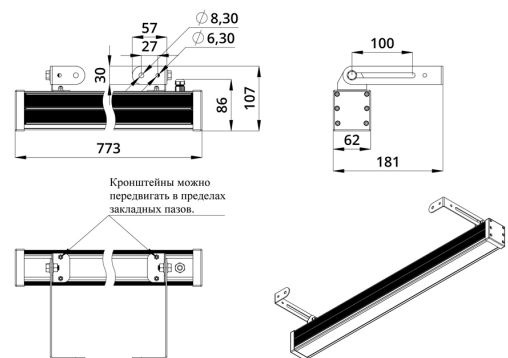

Светильники просты в монтаже за счёт кронштейна с удобной системой фиксации угла поворота. Возможно транзитное подключение в единую линию с помощью коннекторов.

2. КСС и Габаритный чертеж

Кривая силы света

Габаритный чертеж

3. Основные технические данные и характеристики

Характеристики	Значение
Мощность, [Вт ±10%]:	64
Световой поток светильника, [лм ±5%]:	4 600
Световая отдача, [лм/Вт]:	72
Цвет свечения:	RGBW
Номинальная коррелированная цветовая температура по ГОСТ 34819-2021, [К]:	5 000
Тип кривой силы света:	осевая
Угол излучения, [°]:	10x65
Индекс цветопередачи (CRI), не менее:	80
Род тока:	AC
Коэффициент пульсации (Кп), не более, [%]:	1
Напряжение питания, [В]:	~176-264
Частота напряжения электропитания, [Гц ±10%]:	50
Коэффициент мощности (Pf), не менее:	0,95
Класс защиты от поражения электрическим током (по ГОСТ IEC 60598-1-2017):	I
Степень защиты от пыли и влаги (по ГОСТ IEC 60598-1-2017):	IP67
Климатическое исполнение (по ГОСТ 15150-69):	УХЛ1
Температура эксплуатации, [°С]:	от -40 до +50
Срок службы светильника, не менее, [лет]:	12
Срок службы светодиодов, не менее, [ч]:	100 000
Гарантийный срок на светильник, [мес.]:	60
Материал оптического элемента:	УФ-стабилизированный поликарбонат
Материал корпуса:	сплав алюминия, экструдированный
Материал рассеивателя:	закаленное стекло
Цвет покраски:	-
Габаритные размеры, не более, [мм]:	773×181×107
Тип крепления:	поворотный кронштейн
Масса, [кг]:	2,1
Интерфейс управления/диммирования:	DMX