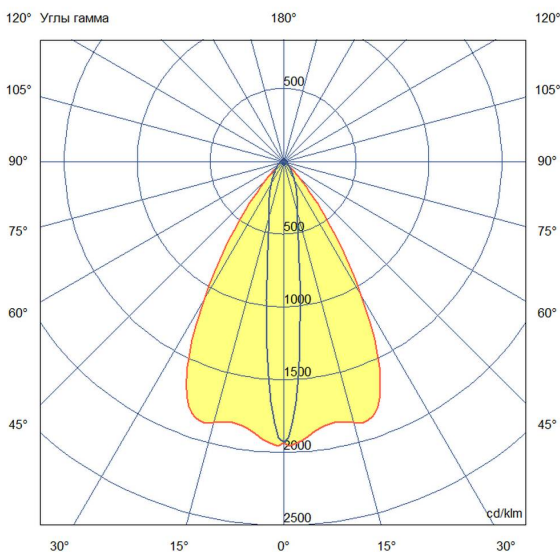

Технические данные

Светодиодный светильник ПромЛед Барокко 60
 Оптик 750мм CRI80 RGBW DMX 5000K 10x65°

1. Описание серии

Серия линейных светодиодных светильников с RGB(W)-диодами для заливного архитектурного освещения фасадов или акцентной подсветки отдельных элементов зданий.

Габаритный чертеж

3. Основные технические данные и характеристики

Характеристики	Значение
Мощность, [Вт ±10%]:	64
Световой поток светильника, [лм ±5%]:	4 600
Световая отдача, [лм/Вт]:	72
Цвет свечения:	RGBW
Номинальная коррелированная цветовая температура по ГОСТ 34819-2021, [К]:	5 000
Тип кривой силы света:	осевая
Угол излучения, [°]:	10x65
Индекс цветопередачи (CRI), не менее:	80
Род тока:	AC
Коэффициент пульсации (Кп), не более, [%]:	1
Напряжение питания, [В]:	~176-264
Частота напряжения электропитания, [Гц ±10%]:	50
Коэффициент мощности (Pf), не менее:	0,95
Класс защиты от поражения электрическим током (по ГОСТ IEC 60598-1-2017):	I
Степень защиты от пыли и влаги (по ГОСТ IEC 60598-1-2017):	IP67
Климатическое исполнение (по ГОСТ 15150-69):	УХЛ1
Температура эксплуатации, [°С]:	от -40 до +50
Срок службы светильника, не менее, [лет]:	12
Срок службы светодиодов, не менее, [ч]:	100 000
Гарантийный срок на светильник, [мес.]:	60
Материал оптического элемента:	УФ-стабилизированный поликарбонат
Материал корпуса:	сплав алюминия, экструдированный
Материал рассеивателя:	закаленное стекло
Цвет покраски:	-
Габаритные размеры, не более, [мм]:	773×181×107
Тип крепления:	поворотный кронштейн
Масса, [кг]:	2,1
Интерфейс управления/диммирования:	DMX