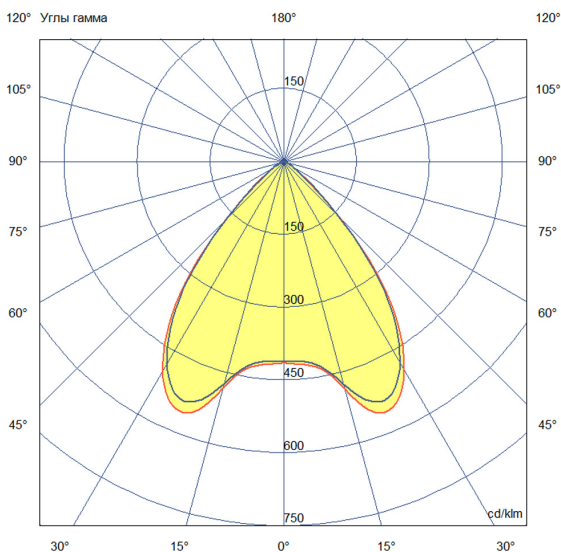

Технические данные

Светодиодный светильник ПромЛед Барокко 60
750мм Оптик RGBW DMX 4000K 90°

1. Описание серии

Серия линейных светодиодных светильников с RGB(W)-диодами для заливного архитектурного освещения фасадов или акцентной подсветки отдельных элементов зданий.

Габаритный чертеж

3. Основные технические данные и характеристики

Характеристики	Значение
Мощность, [Вт ±10%]:	64
Световой поток светильника, [лм ±5%]:	4 600
Световая отдача, [лм/Вт]:	72
Цвет свечения:	RGBW
Номинальная коррелированная цветовая температура по ГОСТ 34819-2021, [К]:	4 000
Тип кривой силы света:	косинусная
Угол излучения, [°]:	90
Индекс цветопередачи (CRI), не менее:	80
Род тока:	AC
Коэффициент пульсации (Кп), не более, [%]:	1
Напряжение питания, [В]:	~176-264
Частота напряжения электропитания, [Гц ±10%]:	50
Коэффициент мощности (P _f), не менее:	0,95
Класс защиты от поражения электрическим током (по ГОСТ IEC 60598-1-2017):	I
Степень защиты от пыли и влаги (по ГОСТ IEC 60598-1-2017):	IP67
Климатическое исполнение (по ГОСТ 15150-69):	УХЛ1
Температура эксплуатации, [°С]:	от -40 до +50
Срок службы светильника, не менее, [лет]:	12
Срок службы светодиодов, не менее, [ч]:	100 000
Гарантийный срок на светильник, [мес.]:	60
Материал оптического элемента:	УФ-стабилизированный поликарбонат
Материал корпуса:	экструдированный сплав алюминия
Материал рассеивателя:	закаленное стекло
Цвет покраски:	-
Габаритные размеры, не более, [мм]:	773×181×107
Тип крепления:	поворотный кронштейн
Масса, [кг]:	2,1
Интерфейс управления/диммирования:	DMX