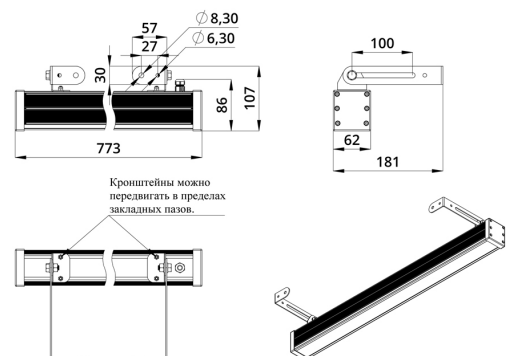

Светильники просты в монтаже за счёт кронштейна с удобной системой фиксации угла поворота. Возможно транзитное подключение в единую линию с помощью коннекторов.

2. КСС и Габаритный чертеж

Кривая силы света

Габаритный чертеж

3. Основные технические данные и характеристики

Характеристики	Значение
Мощность, [Вт ±10%]:	64
Световой поток светильника, [лм ±5%]:	4 600
Световая отдача, [лм/Вт]:	72
Цвет свечения:	RGBW
Номинальная коррелированная цветовая температура по ГОСТ 34819-2021, [К]:	4 000
Тип кривой силы света:	косинусная
Угол излучения, [°]:	90
Индекс цветопередачи (CRI), не менее:	80
Род тока:	AC
Коэффициент пульсации (Кп), не более, [%]:	1
Напряжение питания, [В]:	~176-264
Частота напряжения электропитания, [Гц ±10%]:	50
Коэффициент мощности (P _f), не менее:	0,95
Класс защиты от поражения электрическим током (по ГОСТ IEC 60598-1-2017):	I
Степень защиты от пыли и влаги (по ГОСТ IEC 60598-1-2017):	IP67
Климатическое исполнение (по ГОСТ 15150-69):	УХЛ1
Температура эксплуатации, [°С]:	от -40 до +50
Срок службы светильника, не менее, [лет]:	12
Срок службы светодиодов, не менее, [ч]:	100 000
Гарантийный срок на светильник, [мес.]:	60
Материал оптического элемента:	УФ-стабилизированный поликарбонат
Материал корпуса:	экструдированный сплав алюминия
Материал рассеивателя:	закаленное стекло
Цвет покраски:	-
Габаритные размеры, не более, [мм]:	773×181×107
Тип крепления:	поворотный кронштейн
Масса, [кг]:	2,1
Интерфейс управления/диммирования:	DMX