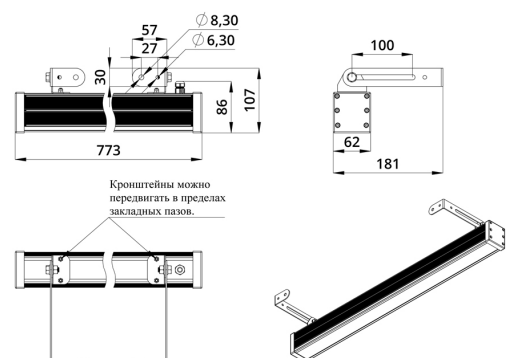

Светильники просты в монтаже за счёт кронштейна с удобной системой фиксации угла поворота. Возможно транзитное подключение в единую линию с помощью коннекторов.

2. КСС и Габаритный чертеж

Кривая силы света

Габаритный чертеж

3. Основные технические данные и характеристики

Характеристики	Значение
Мощность, [Вт ±10%]:	64
Световой поток светильника, [лм ±5%]:	4 280
Световая отдача, [лм/Вт]:	67
Цвет свечения:	RGBW
Номинальная коррелированная цветовая температура по ГОСТ 34819-2021, [К]:	3 000
Тип кривой силы света:	глубокая
Угол излучения, [°]:	50
Индекс цветопередачи (CRI), не менее:	80
Род тока:	AC
Коэффициент пульсации (Кп), не более, [%]:	1
Напряжение питания, [В]:	~176-264
Частота напряжения электропитания, [Гц ±10%]:	50
Коэффициент мощности (P _f), не менее:	0,95
Класс защиты от поражения электрическим током (по ГОСТ IEC 60598-1-2017):	I
Степень защиты от пыли и влаги (по ГОСТ IEC 60598-1-2017):	IP67
Климатическое исполнение (по ГОСТ 15150-69):	УХЛ1
Температура эксплуатации, [°С]:	от -40 до +50
Срок службы светильника, не менее, [лет]:	12
Срок службы светодиодов, не менее, [ч]:	100 000
Гарантийный срок на светильник, [мес.]:	60
Материал оптического элемента:	УФ-стабилизированный поликарбонат
Материал корпуса:	экструдированный сплав алюминия
Материал рассеивателя:	закаленное стекло
Цвет покраски:	-
Габаритные размеры, не более, [мм]:	773×181×107
Тип крепления:	поворотный кронштейн
Масса, [кг]:	2,1
Интерфейс управления/диммирования:	DMX