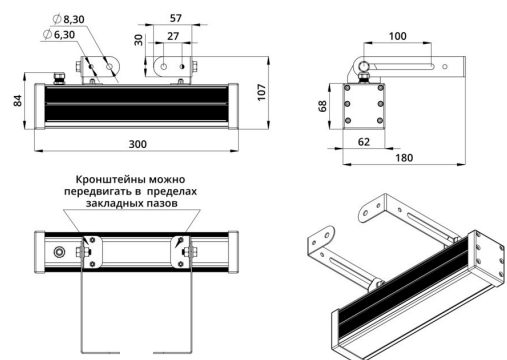

### 2. КСС и Габаритный чертеж

Кривая силы света

Габаритный чертеж

### 3. Основные технические данные и характеристики

Характеристики	Значение
Мощность, [Вт ±10%]:	6
Световой поток светильника, [лм ±5%]:	560
Цвет свечения:	GREEN
Тип кривой силы света:	глубокая
Тип рассеивателя:	прозрачный
Угол излучения, [°]:	50
Род тока:	AC
Коэффициент пульсации (Кп), не более, [%]:	1
Напряжение питания, [В]:	~176-264
Частота напряжения электропитания, [Гц ±10%]:	50
Коэффициент мощности (Pф), не менее:	0,98
Класс защиты от поражения электрическим током (по ГОСТ IEC 60598-1-2017):	I
Степень защиты от пыли и влаги (по ГОСТ IEC 60598-1-2017):	IP67
Климатическое исполнение (по ГОСТ 15150-69):	УХЛ1
Температура эксплуатации, [°С]:	от -50 до +50
Срок службы светильника, не менее, [лет]:	12
Срок службы светодиодов, не менее, [ч]:	100 000
Гарантийный срок на светильник, [мес.]:	60
Материал корпуса:	экструдированный сплав алюминия
Материал рассеивателя:	УФ-стабилизированный поликарбонат
Цвет покраски:	-
Габаритные размеры, не более, [мм]:	300×180×107
Тип крепления:	поворотный кронштейн
Масса, [кг]:	1,2