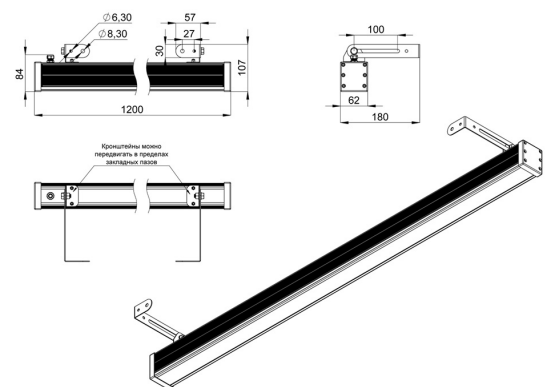

Технические данные

Светодиодный светильник ПромЛед Барокко 48
1200мм Оптик Зеленый 10×65°

1. Описание серии

Серия линейных светодиодных светильников для заливного архитектурного освещения фасадов или акцентной подсветки отдельных элементов зданий.

Экструдированный корпус различных длин и широкий мощный ряд позволяют решать самые разные задачи архитектурного освещения. Для создания узконаправленного освещения на каждый отдельный светодиод установлены индивидуальные линзы. Рассеиватель: ударопрочное закаленное стекло или прозрачный/опаловый УФ-стабилизированный поликарбонат. Светильники «Барокко Оптик» устанавливаются на поворотный кронштейн с системой фиксации угла поворота. Возможно транзитное подключение в единую линию с помощью коннекторов.

2. КСС и Габаритный чертеж

Кривая силы света

Габаритный чертеж

3. Основные технические данные и характеристики

Характеристики	Значение
Мощность, [Вт ±10%]:	48
Световой поток светильника, [лм ±5%]:	4 160
Цвет свечения:	GREEN
Тип кривой силы света:	осевая
Тип рассеивателя:	прозрачный
Угол излучения, [°]:	10x65
Род тока:	AC
Коэффициент пульсации (Кп), не более, [%]:	1
Напряжение питания, [В]:	~176-264
Частота напряжения электропитания, [Гц ±10%]:	50
Коэффициент мощности (Pф), не менее:	0,98
Класс защиты от поражения электрическим током (по ГОСТ IEC 60598-1-2017):	I
Степень защиты от пыли и влаги (по ГОСТ IEC 60598-1-2017):	IP67
Климатическое исполнение (по ГОСТ 15150-69):	УХЛ1
Температура эксплуатации, [°С]:	от -50 до +50
Срок службы светильника, не менее, [лет]:	12
Срок службы светодиодов, не менее, [ч]:	100 000
Гарантийный срок на светильник, [мес.]:	60
Материал корпуса:	экструдированный сплав алюминия
Материал рассеивателя:	закаленное стекло
Цвет покраски:	-
Габаритные размеры, не более, [мм]:	1200×180×107
Тип крепления:	поворотный кронштейн
Масса, [кг]:	3