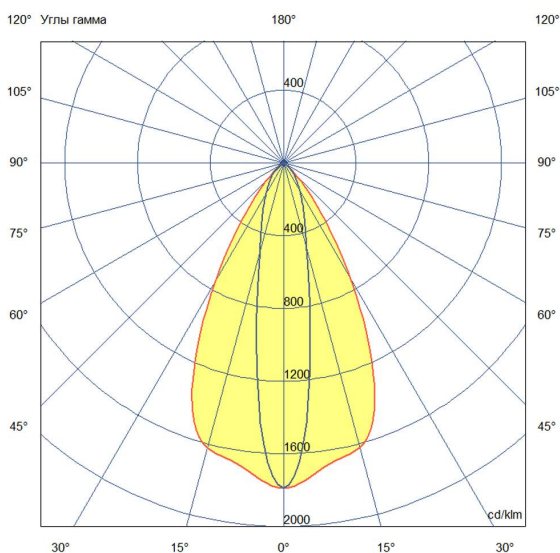

Технические данные

Светодиодный светильник ПромЛед Барокко 48
1200мм Оптик Зеленый 10×65°

1. Описание серии

Серия линейных светодиодных светильников для заливного архитектурного освещения фасадов или акцентной подсветки отдельных элементов зданий.

2. КСС и Габаритный чертеж

Кривая силы света

Габаритный чертеж

3. Основные технические данные и характеристики

Характеристики	Значение
Мощность, [Вт ±10%]:	48
Световой поток светильника, [лм ±5%]:	4 160
Цвет свечения:	GREEN
Тип кривой силы света:	осевая
Тип рассеивателя:	прозрачный
Угол излучения, [°]:	10x65
Род тока:	AC
Коэффициент пульсации (Кп), не более, [%]:	1
Напряжение питания, [В]:	~176-264
Частота напряжения электропитания, [Гц ±10%]:	50
Коэффициент мощности (Pф), не менее:	0,98
Класс защиты от поражения электрическим током (по ГОСТ IEC 60598-1-2017):	I
Степень защиты от пыли и влаги (по ГОСТ IEC 60598-1-2017):	IP67
Климатическое исполнение (по ГОСТ 15150-69):	УХЛ1
Температура эксплуатации, [°С]:	от -50 до +50
Срок службы светильника, не менее, [лет]:	12
Срок службы светодиодов, не менее, [ч]:	100 000
Гарантийный срок на светильник, [мес.]:	60
Материал корпуса:	экструдированный сплав алюминия
Материал рассеивателя:	закаленное стекло
Цвет покраски:	-
Габаритные размеры, не более, [мм]:	1200×180×107
Тип крепления:	поворотный кронштейн
Масса, [кг]:	3