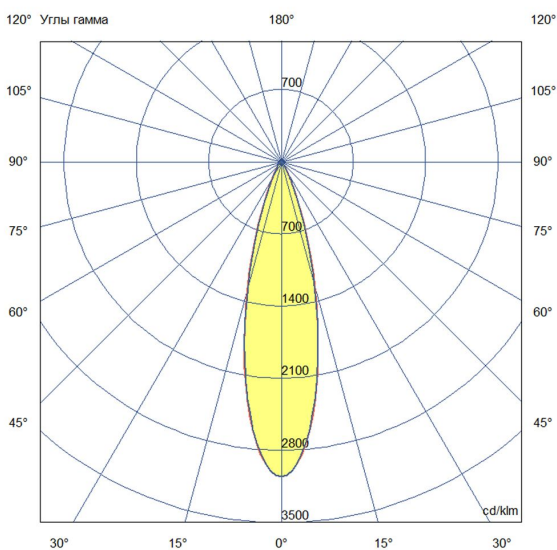

Технические данные

Светодиодный светильник ПромЛед Барокко 40
 Оптик 500мм 24-36В DC CRI80 RGBW DMX 5000K
 25°

1. Описание серии

Серия линейных светодиодных светильников с RGB(W)-диодами для заливного архитектурного освещения фасадов или акцентной подсветки отдельных элементов зданий.

Габаритный чертеж

3. Основные технические данные и характеристики

Характеристики	Значение
Мощность, [Вт ±10%]:	38
Световой поток светильника, [лм ±5%]:	3 100
Цвет свечения:	RGBW
Номинальная коррелированная цветовая температура по ГОСТ 34819-2021, [К]:	5 000
Тип кривой силы света:	концентрированная
Угол излучения, [°]:	25
Индекс цветопередачи (CRI), не менее:	80
Род тока:	DC
Напряжение питания, [В]:	24-36
Класс защиты от поражения электрическим током (по ГОСТ IEC 60598-1-2017):	III
Степень защиты от пыли и влаги (по ГОСТ IEC 60598-1-2017):	IP67
Климатическое исполнение (по ГОСТ 15150-69):	УХЛ1
Температура эксплуатации, [°С]:	от -40 до +50
Срок службы светильника, не менее, [лет]:	12
Срок службы светодиодов, не менее, [ч]:	100 000
Гарантийный срок на светильник, [мес.]:	60
Материал оптического элемента:	УФ-стабилизированный поликарбонат
Материал корпуса:	сплав алюминия, экструдированный
Материал рассеивателя:	закаленное стекло
Цвет покраски:	-
Габаритные размеры, не более, [мм]:	523×181×107
Тип крепления:	поворотный кронштейн
Масса, [кг]:	1,6
Интерфейс управления/диммирования:	DMX