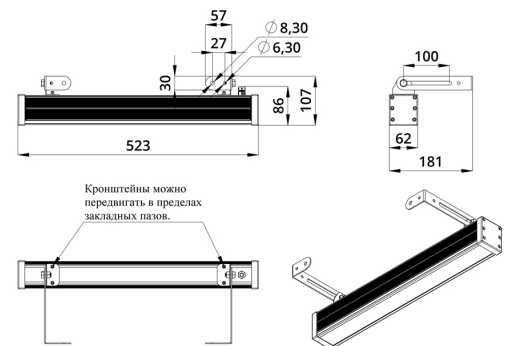

Светильники просты в монтаже за счёт кронштейна с удобной системой фиксации угла поворота. Возможно транзитное подключение в единую линию с помощью коннекторов.

2. КСС и Габаритный чертеж

Кривая силы света

Габаритный чертеж

3. Основные технические данные и характеристики

Характеристики	Значение
Мощность, [Вт ±10%]:	38
Световой поток светильника, [лм ±5%]:	3 100
Цвет свечения:	RGBW
Номинальная коррелированная цветовая температура по ГОСТ 34819-2021, [К]:	5 000
Тип кривой силы света:	концентрированная
Угол излучения, [°]:	25
Индекс цветопередачи (CRI), не менее:	80
Род тока:	DC
Напряжение питания, [В]:	24-36
Класс защиты от поражения электрическим током (по ГОСТ IEC 60598-1-2017):	III
Степень защиты от пыли и влаги (по ГОСТ IEC 60598-1-2017):	IP67
Климатическое исполнение (по ГОСТ 15150-69):	УХЛ1
Температура эксплуатации, [°С]:	от -40 до +50
Срок службы светильника, не менее, [лет]:	12
Срок службы светодиодов, не менее, [ч]:	100 000
Гарантийный срок на светильник, [мес.]:	60
Материал оптического элемента:	УФ-стабилизированный поликарбонат
Материал корпуса:	сплав алюминия, экструдированный
Материал рассеивателя:	закаленное стекло
Цвет покраски:	-
Габаритные размеры, не более, [мм]:	523×181×107
Тип крепления:	поворотный кронштейн
Масса, [кг]:	1,6
Интерфейс управления/диммирования:	DMX