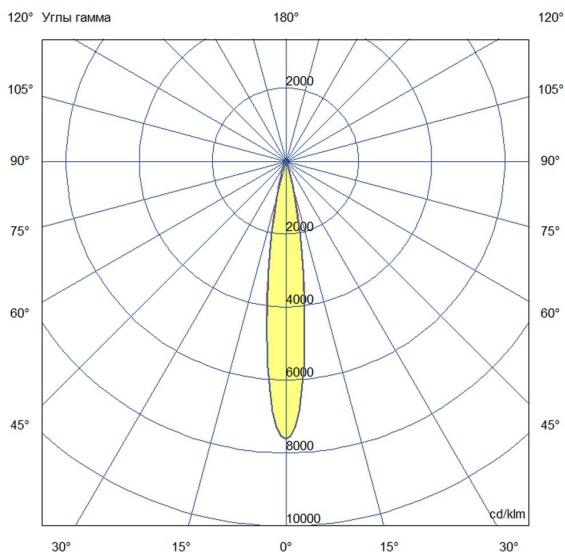

Технические данные

Светодиодный светильник ПромЛед Барокко 40
 Оптик 500мм 24-36В DC CRI80 RGBW DMX 5000K
 15°

1. Описание серии

Серия линейных светодиодных светильников с RGB(W)-диодами для заливного архитектурного освещения фасадов или акцентной подсветки отдельных элементов зданий.

Габаритный чертеж

3. Основные технические данные и характеристики

Характеристики	Значение
Мощность, [Вт ±10%]:	38
Световой поток светильника, [лм ±5%]:	3 100
Цвет свечения:	RGBW
Номинальная коррелированная цветовая температура по ГОСТ 34819-2021, [К]:	5 000
Тип кривой силы света:	концентрированная
Угол излучения, [°]:	15
Индекс цветопередачи (CRI), не менее:	80
Род тока:	DC
Напряжение питания, [В]:	24-36
Класс защиты от поражения электрическим током (по ГОСТ IEC 60598-1-2017):	III
Степень защиты от пыли и влаги (по ГОСТ IEC 60598-1-2017):	IP67
Климатическое исполнение (по ГОСТ 15150-69):	УХЛ1
Температура эксплуатации, [°С]:	от -40 до +50
Срок службы светильника, не менее, [лет]:	12
Срок службы светодиодов, не менее, [ч]:	100 000
Гарантийный срок на светильник, [мес.]:	60
Материал оптического элемента:	УФ-стабилизированный поликарбонат
Материал корпуса:	сплав алюминия, экструдированный
Материал рассеивателя:	закаленное стекло
Цвет покраски:	-
Габаритные размеры, не более, [мм]:	523×181×107
Тип крепления:	поворотный кронштейн
Масса, [кг]:	1,6
Интерфейс управления/диммирования:	DMX