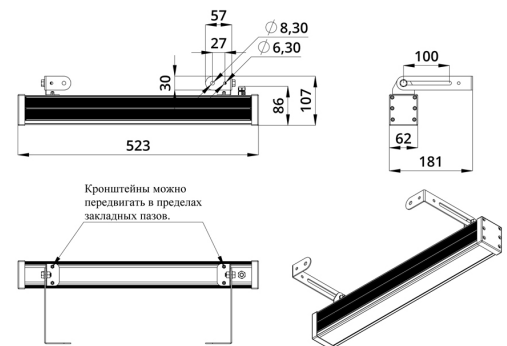

Светильники просты в монтаже за счёт кронштейна с удобной системой фиксации угла поворота. Возможно транзитное подключение в единую линию с помощью коннекторов.

2. КСС и Габаритный чертеж

Кривая силы света

Габаритный чертеж

3. Основные технические данные и характеристики

Характеристики	Значение
Мощность, [Вт ±10%]:	38
Световой поток светильника, [лм ±5%]:	3 100
Цвет свечения:	RGBW
Номинальная коррелированная цветовая температура по ГОСТ 34819-2021, [К]:	5 000
Тип кривой силы света:	концентрированная
Угол излучения, [°]:	15
Индекс цветопередачи (CRI), не менее:	80
Род тока:	DC
Напряжение питания, [В]:	24-36
Класс защиты от поражения электрическим током (по ГОСТ IEC 60598-1-2017):	III
Степень защиты от пыли и влаги (по ГОСТ IEC 60598-1-2017):	IP67
Климатическое исполнение (по ГОСТ 15150-69):	УХЛ1
Температура эксплуатации, [°С]:	от -40 до +50
Срок службы светильника, не менее, [лет]:	12
Срок службы светодиодов, не менее, [ч]:	100 000
Гарантийный срок на светильник, [мес.]:	60
Материал оптического элемента:	УФ-стабилизированный поликарбонат
Материал корпуса:	сплав алюминия, экструдированный
Материал рассеивателя:	закаленное стекло
Цвет покраски:	-
Габаритные размеры, не более, [мм]:	523×181×107
Тип крепления:	поворотный кронштейн
Масса, [кг]:	1,6
Интерфейс управления/диммирования:	DMX