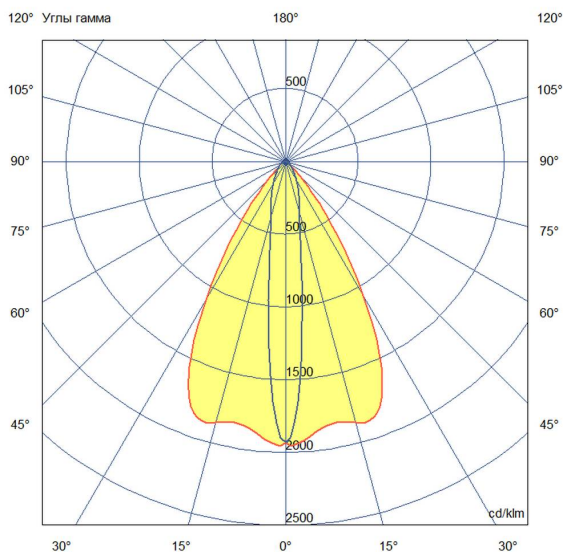

Технические данные

Светодиодный светильник ПромЛед Барокко 40
 Оптик 500мм 24-36В DC CRI80 RGBW DMX 5000K
 10x65°

1. Описание серии

Серия линейных светодиодных светильников с RGB(W)-диодами для заливного архитектурного освещения фасадов или акцентной подсветки отдельных элементов зданий.

Габаритный чертеж

3. Основные технические данные и характеристики

Характеристики	Значение
Мощность, [Вт ±10%]:	38
Световой поток светильника, [лм ±5%]:	3 100
Цвет свечения:	RGBW
Номинальная коррелированная цветовая температура по ГОСТ 34819-2021, [К]:	5 000
Тип кривой силы света:	осевая
Угол излучения, [°]:	10x65
Индекс цветопередачи (CRI), не менее:	80
Род тока:	DC
Напряжение питания, [В]:	24-36
Класс защиты от поражения электрическим током (по ГОСТ IEC 60598-1-2017):	III
Степень защиты от пыли и влаги (по ГОСТ IEC 60598-1-2017):	IP67
Климатическое исполнение (по ГОСТ 15150-69):	УХЛ1
Температура эксплуатации, [°С]:	от -40 до +50
Срок службы светильника, не менее, [лет]:	12
Срок службы светодиодов, не менее, [ч]:	100 000
Гарантийный срок на светильник, [мес.]:	60
Материал оптического элемента:	УФ-стабилизированный поликарбонат
Материал корпуса:	сплав алюминия, экструдированный
Материал рассеивателя:	закаленное стекло
Цвет покраски:	-
Габаритные размеры, не более, [мм]:	523×181×107
Тип крепления:	поворотный кронштейн
Масса, [кг]:	1,6
Интерфейс управления/диммирования:	DMX