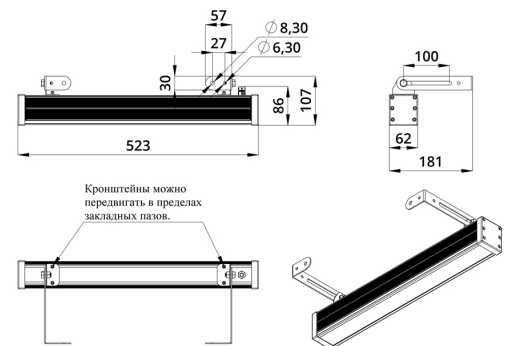

Светильники просты в монтаже за счёт кронштейна с удобной системой фиксации угла поворота. Возможно транзитное подключение в единую линию с помощью коннекторов.

2. КСС и Габаритный чертеж

Кривая силы света

Габаритный чертеж

3. Основные технические данные и характеристики

Характеристики	Значение
Мощность, [Вт ±10%]:	38
Световой поток светильника, [лм ±5%]:	3 100
Цвет свечения:	RGBW
Номинальная коррелированная цветовая температура по ГОСТ 34819-2021, [К]:	5 000
Тип кривой силы света:	осевая
Угол излучения, [°]:	10x65
Индекс цветопередачи (CRI), не менее:	80
Род тока:	DC
Напряжение питания, [В]:	24-36
Класс защиты от поражения электрическим током (по ГОСТ IEC 60598-1-2017):	III
Степень защиты от пыли и влаги (по ГОСТ IEC 60598-1-2017):	IP67
Климатическое исполнение (по ГОСТ 15150-69):	УХЛ1
Температура эксплуатации, [°С]:	от -40 до +50
Срок службы светильника, не менее, [лет]:	12
Срок службы светодиодов, не менее, [ч]:	100 000
Гарантийный срок на светильник, [мес.]:	60
Материал оптического элемента:	УФ-стабилизированный поликарбонат
Материал корпуса:	сплав алюминия, экструдированный
Материал рассеивателя:	закаленное стекло
Цвет покраски:	-
Габаритные размеры, не более, [мм]:	523×181×107
Тип крепления:	поворотный кронштейн
Масса, [кг]:	1,6
Интерфейс управления/диммирования:	DMX